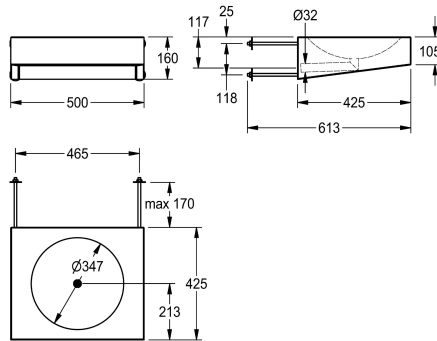

KWC HEAVY-DUTY Wastafel

Modell-Linie: HEAVYDUTY | HDTX455
Wastafels | Wastafels

KWC-No.

2000100058

Afmetingen 500 x 160 x 425 mm (B x H x D)

Wastafel voor wandmontage, van roestvrij staal, voor personen met een handicap, oppervlak zijdemat, materiaaldikte 1,2 mm, naadloos ingelaste ronde kom, uit één stuk verzonken, rechthoekig, afgeronde randen, zonder kraanvlak, zonder kraanvat, zonder overloop, centrale afvoer, met naadloos ingelaste afvoerplug G 1 1/4 B en afvoerbuis DN 32, montage sifon (niet meegeleverd) in

serviceruimte. Bevestiging met 4 draadstangen, vandalismebestendig, inclusief bevestigingsmateriaal.

Afmetingen 500 x 105/160 x 425 mm (B x H x D)
Afmetingen kom 347 x 81 mm (D x H)

Technical Data

Type waskom
Kuippositie
Kuip - kuip diepte
Afwerking kuip
Kuip - diepte
Kuipvorm
Kuip - breedte
Kleur
Materiaal
Materiaalcode
Materiaaldikte
Totale diepte
Totale hoogte
Totale breedte
Overloop
Opstaande achterkant
Sifon diameter
inclusief sifon
Afvoerkanal
Spatplaat
Oppervlakafwerking
Kraanvlak
Type montage
Type afvoerkit

Inbouwwastafel
Centraal
81 mm
Zijdeglans
347 mm
Cirkel
347 mm
Geen kleur
Roestvrij staal
1.4301
1.2 mm
425 mm
160 mm
500 mm
Neen
Neen
DN 32
Neen
Neen
Neen
Zijdeglans
Neen
Montage met wand doorvoer
Geplaste geperforeerde afvoerplug

KWC HEAVY-DUTY
Wastafel

Modell-Linie: HEAVYDUTY | HDTX455
Wastafels | Wastafels

Positie afvoeropening	Centraal
Lengte uitloop	212 mm
afvoer kit inbegrepen	Ja
Afvoer afmetingen	DN 32
ATT-WS-WASTESLEEVEINCL	Neen