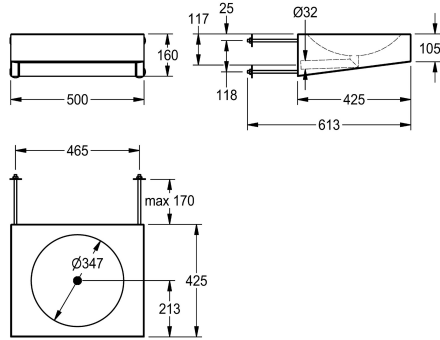

### KWC-No.

**2000100058**

Dimensions 500 x 160 x 425 mm (W x H x D)

Tvättställ för handikappade, dold montering med rostfria gängstavar genom väggen, fastsättning och service via underhållsrum, rostfritt stål, borstad yta, godstjocklek 1,2 mm, skarvfritt svetsad rund skål med diameter 347 mm, utan avsats för

### Technical Data

Typ av skål
skål placering
Skål- skål djup
Skål finish
Skål - djup
Skål form
Skål - vidd
Färg
Material
Materialkod
Material tjocklek
Övergripande djup
Total höjd
Total bredd
Bräddavlopp
Bakre stående
Vattenlös diameter
vattenlös ingår
Bräddavlopp
Utslagsback
Ytfinish
Kran hylla
Typ av montering
Typ av avfallsbehållare
Avfalls håls placering
Avfalls håls beräkning

Tom skål
Mitten
81 mm
Satin yta
347 mm
Rund
347 mm
Ingen färg
Rostfritt stål
1.4301
1.2 mm
425 mm
160 mm
500 mm
Nej
Nej
DN 32
Nej
Nej
Nej
Satin yta
Nej
Bult fixering med rörgenomföring
Svetsat perforerad sil (ej avtagbar)
Mitten
212 mm