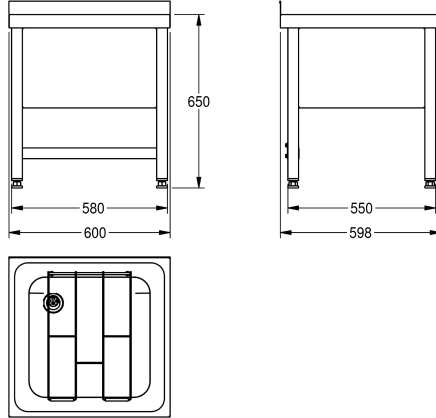

KWC SIRIUS Bac de lavage

Modell-Linie: SIRIUS | F832V

Bacs de lavage, déversoirs et éviers | Bacs de lavage

KWC-No.

2000100061

Unité de nettoyage sur pied à visser

2000057046

Dimensions 600 x 650 x 598 mm (L x H x P)
Déversoir sur pieds soudé avec le piètement.

Bassin sur pieds, en inox d'une épaisseur de 1 mm, avec finition satinée. Vasque soudée d'un seul tenant de diamètre 450 x 450 x 250 mm, avec bord de protection, sans plage de robinetterie et avec bandeau arrière de 50 mm, bonde à bouchon 1 1/2" avec tube de trop-plein en inox, évacuation arrière du côté gauche, grille pliante en inox avec patins en caoutchouc, piètement avec tablier

de 300 mm, barre de renfort entre les pieds arrière pour plus de stabilité, hauteur de travail de 650 mm, pieds de 40 x 40 mm ajustables en hauteur jusqu'à 25 mm. Unité d'entretien sur pieds pour vissage.

Dimensions 600 x 650 x 598 mm (L x H x P)

Données techniques

| |
|------------------------------|
| Hauteur pare-boue arrière |
| position du vasque |
| Construction du bol |
| Vasque - hauteur du vasque |
| finition du bac |
| Profondeur du vasque |
| Largeur du vasque |
| Brosses |
| Égouttoir ou stockage |
| Grille |
| Matière de grille |
| Matière |
| Code du matériel |
| Code matériel de la grille |
| Épaisseur de matière |
| Nombre de trous pour déchets |
| Taille de l'évacuation |
| Profondeur totale |
| Hauteur totale |
| Largeur totale |
| Trop-plein |
| Support arrière |