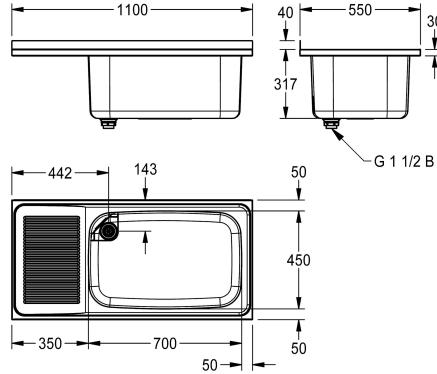

KWC SIRIUS Víceúčelový dřez

Modell-Linie: SIRIUS | BS351
Úklidové dřezy | Víceúčelové dřezy

KWC-No.

2000100062
odkapávací plocha vlevo

2000100063
odkapávací plocha vpravo

2000100064
Dvojitý víceúčelový dřez, rozměry 2200 x 357 x 550 mm (š x v x h)

Umístění odkapávače

levý, - á, - é

pravý

levý & pravý

Víceúčelový dřez k montáži shora nebo na stěnu, z chromikové oceli, povrch hedvábně matný, tloušťka materiálu 1,2 mm. Bez místa pro baterii, stojánkový trubkový ventil G 1 1/2 B a rohový ochranný plech, se zadním lemem 40 mm, žlábkovaná odkapávací

plocha.

Rozměry 1100 x 357 x 550 mm (š x v x h)

Technické údaje

Výška zadní desky

40 mm

Umístění umyvadla

pravý

Pravý

1

Velikost odtokové trubky

G 1 1/2 B

Celková hloubka

550 mm

Celková výška

357 mm

Celková šířka