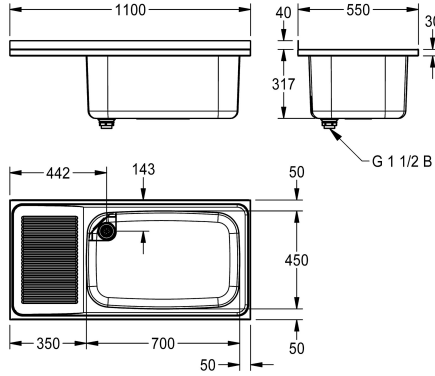

KWC SIRIUS

Pesuallas

Modell-Linie: SIRIUS | BS351

Kodinhoitoaltaat | Kodinhoitoaltaat

KWC-No.

2000100062

yksi allas, valutustaso vasemmalla, leveys 1100 mm

2000100063

yksi allas, valutustaso oikealla, leveys 1100 mm

2000100064

kaksi allasta (keskellä), kaksi valutustasoa, leveys 2200 mm

Kuivatustason paikka

Vasen

Oikea

vasen oikea

Päälle asennettava tai seinälle kiinnitettävä yleisallas, krominikkeliterästä, satiinipinta. Materiaalin vahvuus 1,2 mm, syvävedetty alla. 1 1/2" ylivuotopohjaventtiili, tulppaava ylivuotoputki. Uritettu valutustaso, 40 mm takanosto. Tilattavissa

myös kannakkeet/jalusta U701V.

Mitat 1100 x 357 x 550 mm (L x K x S)

Tekniset tiedot

Taustalevyn korkeus

40 mm

Altaan paikka

Oikea

Altaan rakenne

1

Ulostuloaukon halkaisija

G 1 1/2 B

Kokonaissyvyys

550 mm

Kokonaiskorkeus

357 mm

Kokonaisleveys