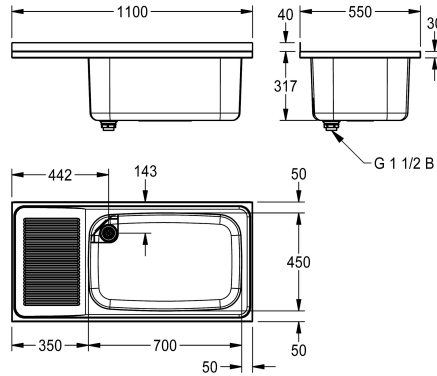

### KWC-No.

**2000100062**

Égouttoir à gauche

**2000100063**

une vasque, égouttoir à droite, largeur 1100 mm

**2000100064**

deux bacs (centrés), deux égouttoirs, largeur 2200 mm

### Position de l'égouttoir

Gauche

Droite

Gauche & droite

Évier à usage universel pour poser sur meuble ou montage mural, consoles à commander séparément, en inox, finition satinée, épaisseur du matériau 1,2 mm, vasque emboutie soudée d'un seul tenant, bonde de vidage 1 1/2" à panier et tuyau vertical, égouttoir nervuré, remontée arrière de 40 mm, supports pour montage mural

en option.

Vasque à droite, égouttoir à gauche, largeur 1100 mm  
Dimensions 1100 x 357 x 550 mm (L x H x P)  
Dimensions de la vasque 700 x 300 x 450 mm (L x H x P)

G 1 1/2 B

Profondeur totale

550 mm

Hauteur totale

357 mm

Largeur totale

1.100 mm

Trop-plein