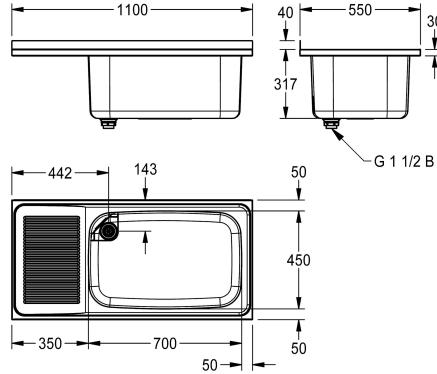

KWC SIRIUS Lavello multiuso

Modell-Linie: SIRIUS | BS351
Vasche di lavaggio | Lavelli multiuso

KWC-No.

2000100062
Gocciolatoio a sinistra

2000100063
Gocciolatoio a destra

2000100064
Due vasche (centrali), due gocciolatoi, larghezza 2200 mm

Posizione gocciolatoio

Sinistro

Destro/destra

Sinistro destro

Lavello per installazione a parete in acciaio inox 18/10, superficie satinata, spessore 1,2 mm, vasca imbutita senza linee di saldatura, scarico 1" 1/2 con tubo di troppieno, gocciolatoio ondulato, alzatina 40 mm, installazione con staffe a parete o con basamento (non inclusi).

Una vasca, gocciolatoio a sinistra, larghezza 1100 mm
Dimensioni 1100 x 357 x 550 mm (L x A x P)
Dimensioni vasca 700 x 300 x 450 mm (L x A x P)

Dati tecnici

Altezza paraspruzzi

40 mm

Posizione bacino

Destro/destra

Formato vasca

Raggio di curvatura

Altezza vasca

300 mm

Finitura vasca

Finitura satinata

Profondità orizzontale della vasca

450 mm

Larghezza vasca

700 mm

Scopini

WITHOUT BRUSHES

Posizione gocciolatoio

Sinistro

Gocciolatoio o scolapiatti

Drainer

Griglia

No

Materiale

Acciaio inox

Codice materiale

1.4301

Spessore del materiale

1.2 mm

Quantità scarichi

1

Dimensione scarico

G 1 1/2 B

Profondità totale

550 mm

Altezza totale

357 mm

Larghezza complessiva

1.100 mm

Troppo pieno

tubo di troppo pieno

Altezza alzatina

No

Lamiera ondulata

Si