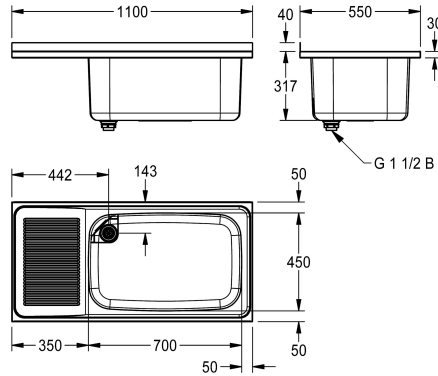

### KWC-No.

**2000100062**  
Gocciolatoio a sinistra

**2000100063**  
Gocciolatoio a destra

**2000100064**  
Due vasche (centrali), due gocciolatoi, larghezza 2200 mm

### Posizione gocciolatoio

Sinistro

Destro/destra

Sinistro destro

Lavello per installazione a parete in acciaio inox 18/10, superficie satinata, spessore 1,2 mm, vasca imbutita senza linee di saldatura, scarico 1" 1/2 con tubo di troppieno, gocciolatoio ondulato, alzatina 40 mm, installazione con staffe a parete o con basamento (non inclusi).

Una vasca, gocciolatoio a sinistra, larghezza 1100 mm  
Dimensioni 1100 x 357 x 550 mm (L x A x P)  
Dimensioni vasca 700 x 300 x 450 mm (L x A x P)

G 1 1/2 B

Profondità totale

550 mm

Altezza totale

357 mm

Larghezza complessiva

1.100 mm

Troppo pieno