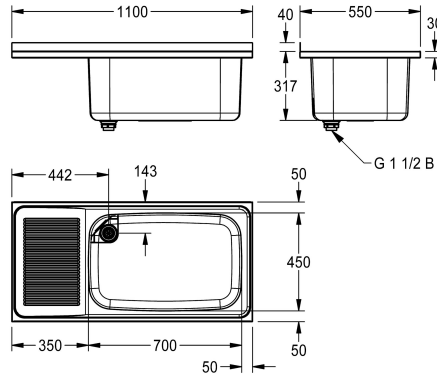

### KWC-No.

**2000100062**  
Utslagsback

**2000100063**  
Allmän diskbänk för infälld eller väggmontering

**2000100064**  
Allmän diskbänk för infälld eller väggmontering

Allmän diskbänk för infälld eller väggmontering, rostfritt stål, ytbehandlad med satin, materialtjocklek 1,2 mm, djupdragen sömlös svetsad skål, 1 1/2" avlopp med ståndrörsil, räfflad avrinning, 40 mm bakre stänkskydd, väggmonteringsfästen frivillig.

### Avlopps position

Vänster

Höger

Vänster och höger

En skål, avloppsbräda vänster, bredd 1100 mm  
Mått 1100 x 357 x 550 mm (B x H x D)  
Skålens mått 700 x 300 x 450 mm (B x H x D)

300 mm

Skål finish

Satin yta

Skål - djup

450 mm

Skål - vidd

700 mm

Borstar

G 1 1/2 B

Övergripande djup

550 mm

Total höjd

357 mm

Total bredd

1,100 mm

Bräddavlopp