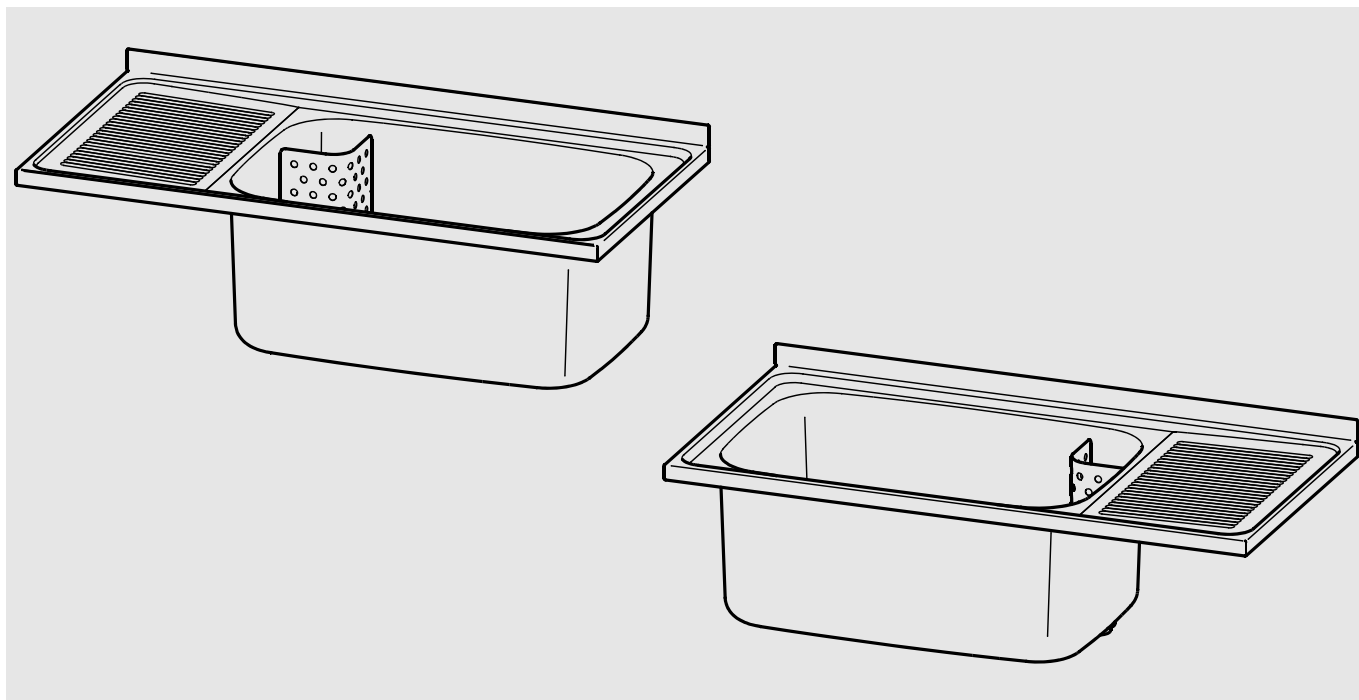

SIRIUS

BS351

2000100062

1100×357×550 mm

BS352

2000100063

1100×357×550 mm

DE	Montage- und Betriebsanleitung	Ausgussbecken
EN	Installation and operating instructions	Cleaners sink
FR	Notice de montage et de mise en service	Bac de lavage
ES	Instrucciones de montaje y servicio	Fregadero industrial
IT	Istruzioni per il montaggio e l'uso	Vasche di lavaggio
NL	Montage- en bedrijfsinstructies	Wastrog
PL	Instrukcja montażu i obsługi	Komora gospodarcza
SV	Monterings- och driftinstruktion	
CS	Návod pro montáž a provoz	Víceúčelový dřez
FI	Asennus- ja käyttöohje	Siivousallas
RU	Инструкция по монтажу и вводу в эксплуатацию	