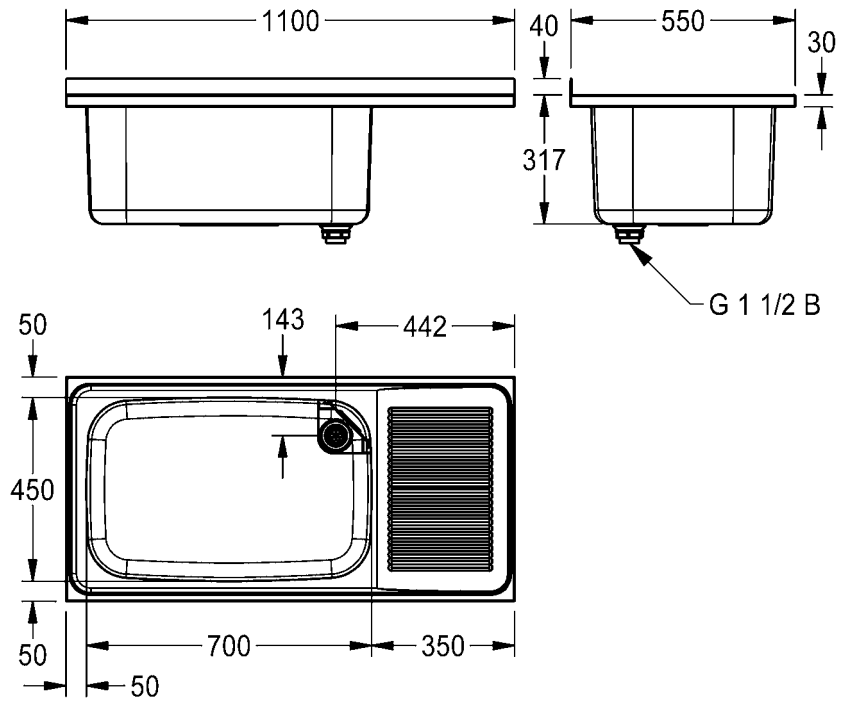

SIRIUS

BS351

2000100062

1100×357×550 mm

BS352

2000100063

1100×357×550 mm

DE	Montage- und Betriebsanleitung	Ausgussbecken
EN	Installation and operating instructions	Cleaners sink
FR	Notice de montage et de mise en service	Bac de lavage
ES	Instrucciones de montaje y servicio	Fregadero industrial
IT	Istruzioni per il montaggio e l'uso	Vasche di lavaggio
NL	Montage- en bedrijfsinstructies	Wastrog
PL	Instrukcja montażu i obsługi	Komora gospodarcza
SV	Monterings- och driftinstruktion	
CS	Návod pro montáž a provoz	Víceúčelový dřez
FI	Asennus- ja käyttöohje	Siivousallas
RU	Инструкция по монтажу и вводу в эксплуатацию	

BS351

BS352

1x

1x

BS351

BS352

1. Montage

EN Installation
FR Montage
ES Montaje
IT Montaggio