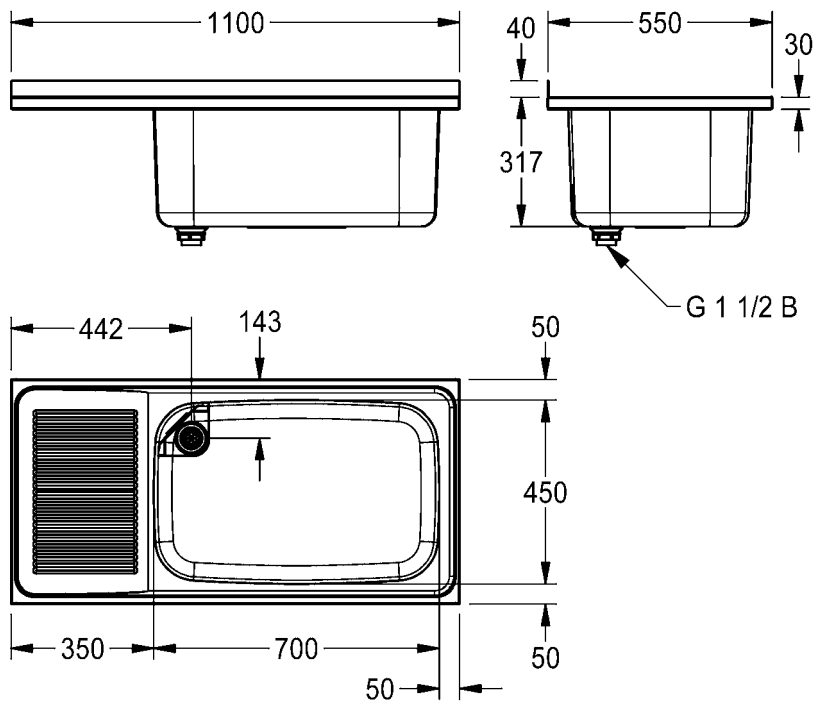

SIRIUS

BS351

2000100062

1100×357×550 mm

BS352

2000100063

1100×357×550 mm

DE	Montage- und Betriebsanleitung	Ausgussbecken
EN	Installation and operating instructions	Cleaners sink
FR	Notice de montage et de mise en service	Bac de lavage
ES	Instrucciones de montaje y servicio	Fregadero industrial
IT	Istruzioni per il montaggio e l'uso	Vasche di lavaggio
NL	Montage- en bedrijfsinstructies	Wastrog
PL	Instrukcja montażu i obsługi	Komora gospodarcza
SV	Monterings- och driftinstruktion	
CS	Návod pro montáž a provoz	Víceúčelový dřez
FI	Asennus- ja käyttöohje	Siivousallas
RU	Инструкция по монтажу и вводу в эксплуатацию	

BS351

BS352

1x

1x

BS351

BS352

1. Montage

EN Installation
FR Montage
ES Montaje
IT Montaggio