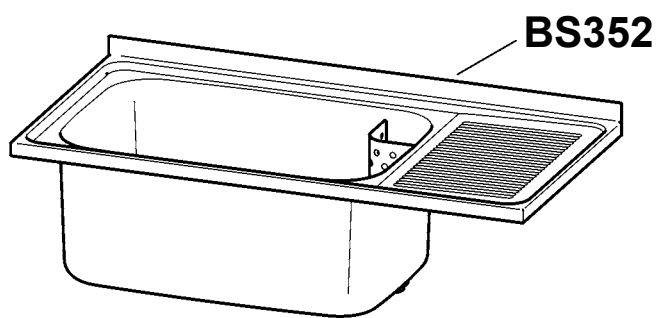

BS352

1x

1x

BS351