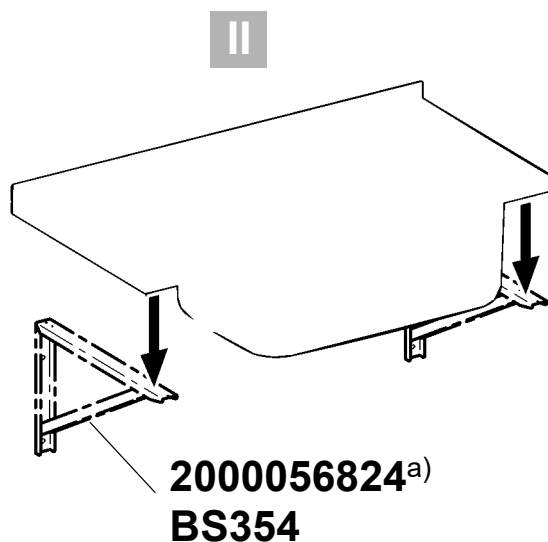

1. Montage

EN Installation
FR Montage
ES Montaje
IT Montaggio

NL Montage
PL Montaż
SV Montering

CS Montáž
FI Asennus
RU Монтаж

1

EN a) Not included in scope of delivery

PL a) poza zakresem dostawy

FR a) non compris dans la livraison

ES a) no forma parte del volumen de suministro

IT a) Non compreso nella fornitura

NL a) niet bij levering inbegrepen

DE a) nicht Lieferumfang

SV a) ngår ej i leveransen

CS a) Není součástí dodávky

FI a) ei kuulu toimitukseen

RU a) Не входит в объем поставки