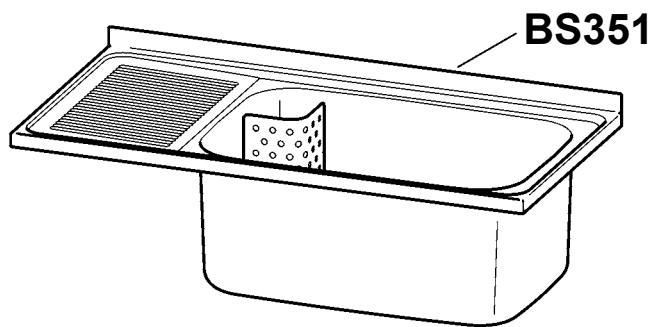

SIRIUS

BS351

2000100062

1100×357×550 mm

BS352

2000100063

1100×357×550 mm

DE	Montage- und Betriebsanleitung	Ausgussbecken
EN	Installation and operating instructions	Cleaners sink
FR	Notice de montage et de mise en service	Bac de lavage
ES	Instrucciones de montaje y servicio	Fregadero industrial
IT	Istruzioni per il montaggio e l'uso	Vasche di lavaggio
NL	Montage- en bedrijfsinstructies	Wastrog
PL	Instrukcja montażu i obsługi	Komora gospodarcza
SV	Monterings- och driftinstruktion	
CS	Návod pro montáž a provoz	Víceúčelový dřez
FI	Asennus- ja käyttöohje	Siivousallas
RU	Инструкция по монтажу и вводу в эксплуатацию	