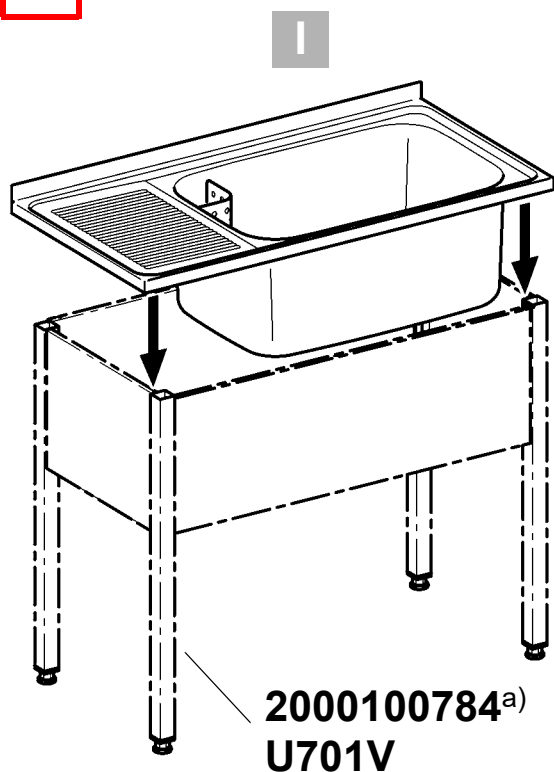

1. Montage

EN Installation
FR Montage
ES Montaje
IT Montaggio

NL Montage
PL Montaż
SV Montering

CS Montáž
FI Asennus
RU Монтаж

1

EN a) Not included in scope of delivery

PL a) poza zakresem dostawy

FR a) non compris dans la livraison

ES a) no forma parte del volumen de suministro

IT a) Non compreso nella fornitura

NL a) niet bij levering inbegrepen

DE a) nicht Lieferumfang

SV a) ngår ej i leveransen

CS a) Není součástí dodávky

FI a) ei kuulu toimitukseen

RU a) Не входит в объем поставки