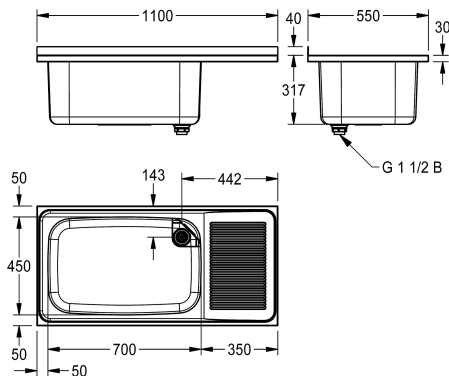

KWC SIRIUS Víceúčelový dřez

Modell-Linie: SIRIUS | BS352
Úklidové dřezy | Víceúčelové dřezy

KWC-No.

2000100062
odkapávací plocha vlevo

2000100063
odkapávací plocha vpravo

2000100064
Dvojitý víceúčelový dřez, rozměry 2200 x 357 x 550 mm (š x v x h)

Umístění odkapávače

levý, - á, - é

pravý

levý & pravý

Rozměry 1100 x 357 x 550 mm (š x h x d)
Rozměry vnitřního dílu 700 x 300 x 450 mm (š x v x d)

Technické údaje

Výška zadní desky

40 mm

Tloušťka materiálu

1.2 mm

Počet odtokových otvorů

1

Velikost odtokové trubky

G 1 1/2 B

Celková hloubka

550 mm

Celková výška

357 mm

Celková šířka

1,100 mm

Přepad

svislá přepadová trubka

Zadní lišta

Ne