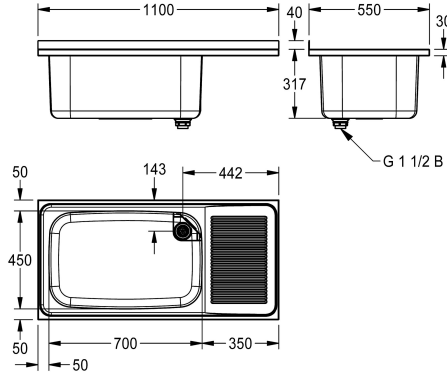

KWC SIRIUS

Pesuallas

Modell-Linie: SIRIUS | BS352

Kodinhoitoaltaat | Kodinhoitoaltaat

KWC-No.

2000100062

yksi allas, valutustaso vasemmalla, leveys 1100 mm

2000100063

yksi allas, valutustaso oikealla, leveys 1100 mm

2000100064

kaksi allasta (keskellä), kaksi valutustasoa, leveys 2200 mm

Kuivatustason paikka

Vasen

Oikea

vasen oikea

Tasoon upotettava tai seinälle kiinnitettävä yleisallas, krominikkeliterästä, satiinpinta, materiaalin vahvuus 1,2 mm, syvävedetty allas, 1 1/2" ylivuotopohjaventtiili, tulppaava ylivuotoputki, uurrettu valutustaso, 40 mm takanosto toimii

roiskeuojana, valinnaisesti saatavissa kannakkeet/jalusta.

Mitat 1100 x 357 x 550 mm (L x K x S)

Tekniset tiedot

Taustalevyn korkeus

40 mm

Altaan paikka

Vasen

Altaan rakenne

1

Ulostuloaukon halkaisija

G 1 1/2 B

Kokonaissyvyys

550 mm

Kokonaiskorkeus

357 mm

Kokonaisleveys