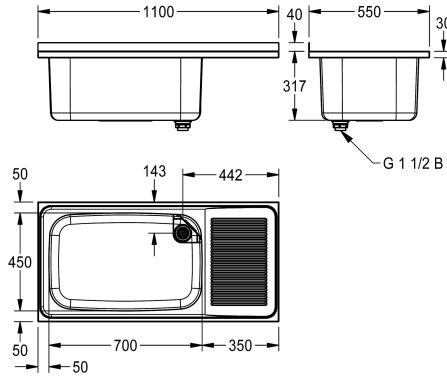

KWC SIRIUS Bac à usages multiples

Modell-Linie: SIRIUS | BS352

Bacs de lavage, déverseurs et éviers | Bacs à usage multiples

KWC-No.

2000100062

Égouttoir à gauche

2000100063

une vasque, égouttoir à droite, largeur 1100 mm

2000100064

deux bacs (centrés), deux égouttoirs, largeur 2200 mm

Position de l'égouttoir

Gauche

Droite

Gauche & droite

Évier à usage universel pour poser sur meuble ou montage mural, consoles à commander séparément, en inox, finition satinée, épaisseur du matériau 1,2 mm, vasque emboutie soudée d'un seul tenant, bonde de vidage 1 1/2" à panier et tuyau vertical, égouttoir nervuré, remontée arrière de 40 mm, supports pour montage mural

en option.

Vasque à gauche, égouttoir à droite, largeur 1100 mm
Dimensions 1100 x 357 x 550 mm (L x H x P)
Dimensions de la vasque 700 x 300 x 450 mm (L x H x P)

Données techniques

Hauteur pare-boue arrière

550 mm

Hauteur totale

357 mm

Largeur totale

1.100 mm

Trop-plein

tube de surverse

Support arrière