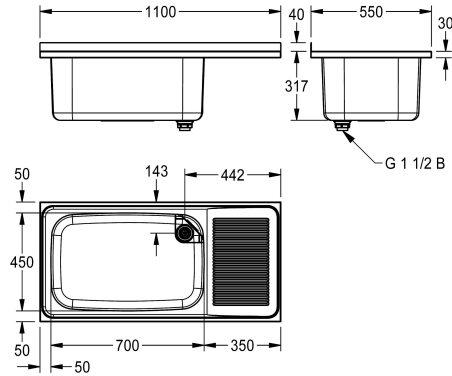

KWC SIRIUS Vasca multiuso

Modell-Linie: SIRIUS | BS352
Vasche di lavaggio | Lavelli multiuso

KWC-No.

2000100062
Gocciolatoio a sinistra

2000100063
Gocciolatoio a destra

2000100064
Due vasche (centrali), due gocciolatoi, larghezza 2200 mm

Posizione gocciolatoio

Sinistro

Destro /destra

Sinistro destro

Vuotatoio per montaggio a parete, acciaio inossidabile, superficie satinata, spessore materiale 1,2 mm, vasca imbutita senza linee di saldatura, scarico 1 1/2" con filtro montante, gocciolatoio ondulato, bordo posteriore rialzato da 40 mm, staffe per montaggio a parete opzionali.

Una vasca, gocciolatoio a destra, larghezza 1100 mm
Dimensioni 1100 x 357 x 550 mm (L x A x P)
Dimensioni lavabo 700 x 300 x 450 mm (L x A x P)

Dati tecnici

Altezza paraspruzzi
Posizione bacino
Formato vasca
Altezza vasca
Finitura vasca
Profondità orizzontale della vasca
Larghezza vasca
Scopini
Posizione gocciolatoio
Gocciolatoio o scolapiatti
Griglia
Materiale
Codice materiale
Spessore del materiale
Quantità scarichi
Dimensione scarico
Profondità totale
Altezza totale
Larghezza complessiva
Troppo pieno
Altezza alzatina
Lamiera ondulata

40 mm
Sinistro
Raggio di curvatura
300 mm
Finitura satinata
450 mm
700 mm
WITHOUT BRUSHES
Destro /destra
Drainer
No
Acciaio inox
1.4301
1.2 mm
1
G 1 1/2 B
550 mm
357 mm
1.100 mm
tubo di troppo pieno
No
Si