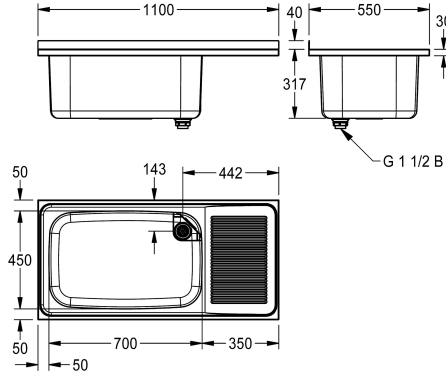

### KWC-No.

**2000100062**

Druppelplaat links

**2000100063**

Druppelplaat rechts

**2000100064**

2 bakken (centraal), 2 afdruiplak, lengte 2200 mm

### Plaats van het afdruiplak

Links

Rechts

LEFT-AND-RIGHT

Grootkeukenwastrog voor wandmontage, van chroomnikkelstaal, oppervlak zijdemat, materiaaldikte 1,2 mm, met standpijventiel 1 1/2" en hoekbeschermingsplaat, plaatsingsvlak geribbeld.

Afmetingen 1100 x 315 x 550 mm (B x H x D)

Afdruiplak rechts  
Afmetingen 1100 x 357 x 550 mm (B x H x D)  
Afmetingen bak 700 x 300 x 450 mm (B x H x D)  
Afdruiplak 350 mm (B)

G 1 1/2 B

Totale diepte

550 mm

Totale hoogte

357 mm

Totale breedte

1.100 mm

Overloop