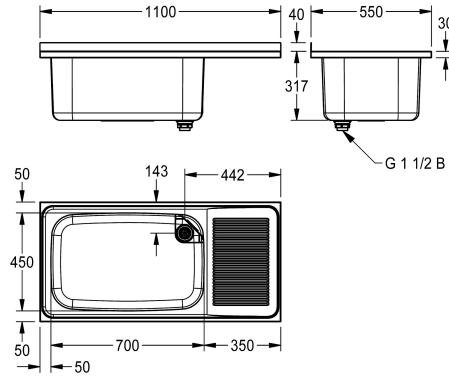

KWC SIRIUS Multifunctionele wastrog

Modell-Linie: SIRIUS | BS352

Wastroggen en uitgietsbakken | Multifunctionele wasbakken

KWC-No.

2000100062

Druppelplaat links

2000100063

Druppelplaat rechts

2000100064

2 bakken (centraal), 2 afdruiplak, lengte 2200 mm

Plaats van het afdruiplak

Links

Rechts

LEFT-AND-RIGHT

Grootkeukenwastrog voor wandmontage, van chroomnikkelstaal, oppervlak zijdemat, materiaaldikte 1,2 mm, met standpijventiel 1 1/2" en hoekbeschermingsplaat, plaatsingsvlak geribbeld.

Afmetingen 1100 x 315 x 550 mm (B x H x D)

Afdruiplak rechts
Afmetingen 1100 x 357 x 550 mm (B x H x D)
Afmetingen bak 700 x 300 x 450 mm (B x H x D)
Afdruiplak 350 mm (B)

Technical Data

Spatplaat hoogte

40 mm

Kuippositie

Links

Kom constructie

Radius hoeken

Kuip - kuip diepte

300 mm

Afwerking kuip

Zijdeglans

Kuip - diepte

450 mm

Kuip - breedte

700 mm

Borstels

WITHOUT BRUSHES

Plaats van het afdruiplak

Rechts

Afdruiplak of legbord

Drainer

Rooster

Neen

Materiaal

Roestvrij staal

Materiaalcode

1.4301

Materiaaldikte

1.2 mm

Aantal afvoergaten

1

Uitlaat diameter

G 1 1/2 B

Totale diepte

550 mm

Totale hoogte

357 mm

Totale breedte

1.100 mm

Overloop

overlooppijp

Opstaande achterkant

Neen

Groef

Ja