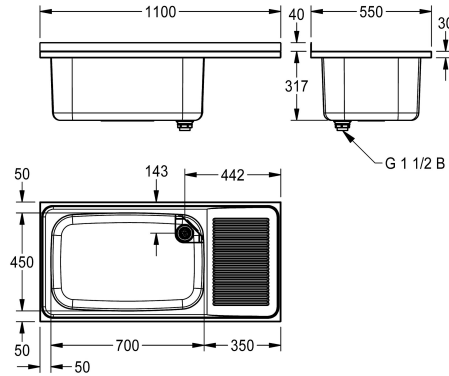

KWC SIRIUS BS352 Utslagsback

Modell-Linie: SIRIUS | BS352
Utslagsback | Diskho för flera ändamål

KWC-No.

2000100062
Utslagsback

2000100063
Allmän diskbänk för infälld eller väggmontering

2000100064
Allmän diskbänk för infälld eller väggmontering

Allmän diskbänk för infälld eller väggmontering, rostfritt stål, ytbehandlad med satin, materialtjocklek 1,2 mm, djupdragen sömlös svetsad skål, 1 1/2" avlopp med ståndrörsil, räfflad avrinning, 40 mm bakre stänkskydd, väggmonteringsfästen

Avlopps position

Vänster

Höger

Vänster och höger

väggmonteringsfäste ingår ej.
En skål, avloppsbräda höger, bredd 1100 mm
Mått 1100 x 357 x 550 mm (B x H x D)
Skålens mått 700 x 300 x 450 mm (B x H x D)

Technical Data

Höjd på stänkskydd

40 mm

skål placering

Vänster

Skål konstruktion

Radie hörn

Skål- skål djup

300 mm

Skål finish

Satin yta

Skål - djup

450 mm

Skål - vidd

700 mm

Borstar

WITHOUT BRUSHES

Avlopps position

Höger

Avlopps tank

Drainer

Galler

Nej

Material

Rostfritt stål

Materialkod

1.4301

Material tjocklek

1.2 mm

Antal avloppshål

1

Utloppets storlek

G 1 1/2 B

Övergripande djup

550 mm

Total höjd

357 mm

Total bredd

1,100 mm

Bräddavlopp

Stående överfyllnadsrör

Bakre stående

Nej

Tvätträfflor

Ja