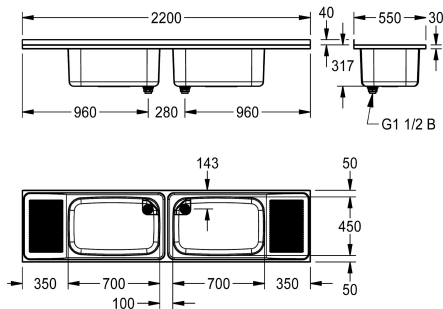

#### KWC-No.

**2000100062**

odkapávací plocha vlevo

**2000100063**

odkapávací plocha vpravo

**2000100064**

Dvojitý víceúčelový dřez, rozměry 2200 x 357 x 550 mm (š x v x h)

Dvojitý víceúčelový dřez k montáži nasazením nebo na stěnu, chromniklová ocel, povrch hedvábně matný, tloušťka materiálu 1,2 mm, beze spár vevařená prohlubeň, zaoblené hrany, bez místa pro baterii, odtoky vzadu vlevo a vpravo, 2 stojánkové trubkové ventily G 1 1/2 B a 2 rohové ochranné plechy. Rýhované odkapávací plochy vlevo a vpravo vedle prohlubně, každá 350 mm (š), se

#### Umístění odkapávače

levý, - á, - é

pravý

levý & pravý

zvýšeným okrajem 40 mm (v). Montáž na podstavec nebo 3 konzoly z chromniklové oceli (nejsou součástí dodávky).

Rozměry 2 200 x 357 x 550 mm (š x v x h)

Rozměry prohlubně 700 x 300 x 450 mm (š x v x h)

#### Technické údaje

Výška zadní desky

40 mm

Umístění umyvadla

středový

Pravý

zaoblený roh

Umyvadlo - výška