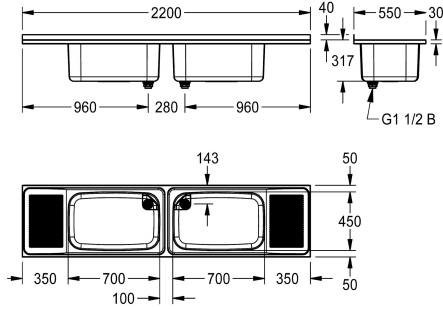

#### KWC-No.

**2000100062**

yksi allas, valutustaso vasemmalla, leveys 1100 mm

**2000100063**

yksi allas, valutustaso oikealla, leveys 1100 mm

**2000100064**

kaksi allasta (keskellä), kaksi valutustasoa, leveys 2200 mm

#### Kuivatustason paikka

Vasen

Oikea

vasen oikea

Tasoon upotettava tai seinälle kiinnitettävä yleisallas, krominikkeliterästä, satiinpinta, materiaalin vahvuus 1,2 mm, syvävedetty allas, 1 1/2" ylivuotopohjaventtiili, tulppaava ylivuotoputki, uurrettu valutustaso, 40 mm takanosto toimii

roiskeuojana, valinnaisesti saatavissa kannakkeet/jalusta.

Mitat 1100 x 357 x 550 mm (L x K x S)

G 1 1/2 B

Kokonaissyvyys

550 mm

Kokonaiskorkeus

357 mm

Kokonaisleveys

2,200 mm

Ylijuoksu