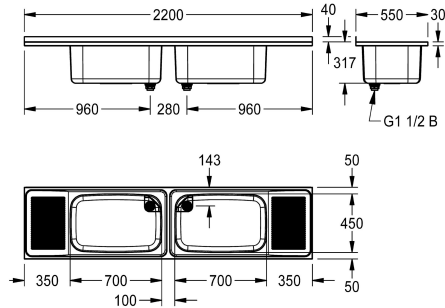

### KWC-No.

**2000100062**

Gocciolatoio a sinistra

**2000100063**

Gocciolatoio a destra

**2000100064**

Due vasche (centrali), due gocciolatoi, larghezza 2200 mm

### Posizione gocciolatoio

Sinistro

Destro /destra

Sinistro destro

Vuotatoio per montaggio a parete, acciaio inossidabile, superficie satinata, spessore materiale 1,2 mm, vasca imbutita senza linee disaldatura, scarico 1 1/2" con filtro montante, gocciolatoio ondulato, bordo posteriore rialzato da 40 mm, staffe per montaggio a parete opzionali.

Due vasche (centrali), due gocciolatoi, larghezza 2200 mm  
Dimensioni 2200 x 357 x 550 mm (L x A x P)  
Dimensioni lavabo 700 x 300 x 450 mm (L x A x P)

G 1 1/2 B

Profondità totale

550 mm

Altezza totale

357 mm

Larghezza complessiva

2.200 mm

Troppo pieno