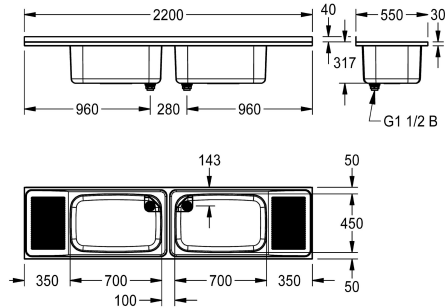

KWC SIRIUS BS353 Utslagsback

Modell-Linie: SIRIUS | BS353
Utslagsback | Diskho för flera ändamål

KWC-No.

2000100062
Utslagsback

2000100063
Allmän diskbänk för infälld eller väggmontering

2000100064
Allmän diskbänk för infälld eller väggmontering

Allmän diskbänk för infälld eller väggmontering, rostfritt stål, ytbehandlad med satin, materialtjocklek 1,2 mm, djupdragen sömlös svetsad skål, 1 1/2" avlopp med ståndrörsil, räfflad avrinning, 40 mm bakre stänkskydd, väggmonteringsfästen köpes

Avlopps position

Vänster

Höger

Vänster och höger

separat.
Två skålar (centriska), två avloppsbrädor, bredd 2200 mm
Mått 2200 x 357 x 550 mm (B x H x D)
Skålens mått 700 x 300 x 450 mm (B x H x D)

Technical Data

Höjd på stänkskydd

40 mm

skål placering

Mitten

Skål konstruktion

Radie hörn

Skål- skål djup

300 mm

Skål finish

Satin yta

Skål - djup

450 mm

Skål - vidd

700 mm

Borstar

WITHOUT BRUSHES

Avlopps position

Vänster och höger

Avlopps tank

Drainer

Galler

Nej

Material

Rostfritt stål

Materialkod

1.4301

Material tjocklek

1.2 mm

Antal avloppshål

2

Utloppets storlek

G 1 1/2 B

Övergripande djup

550 mm

Total höjd

357 mm

Total bredd

2,200 mm

Bräddavlopp

Stående överfyllnadsrör

Bakre stående

Nej

Tvätträfflor

Ja