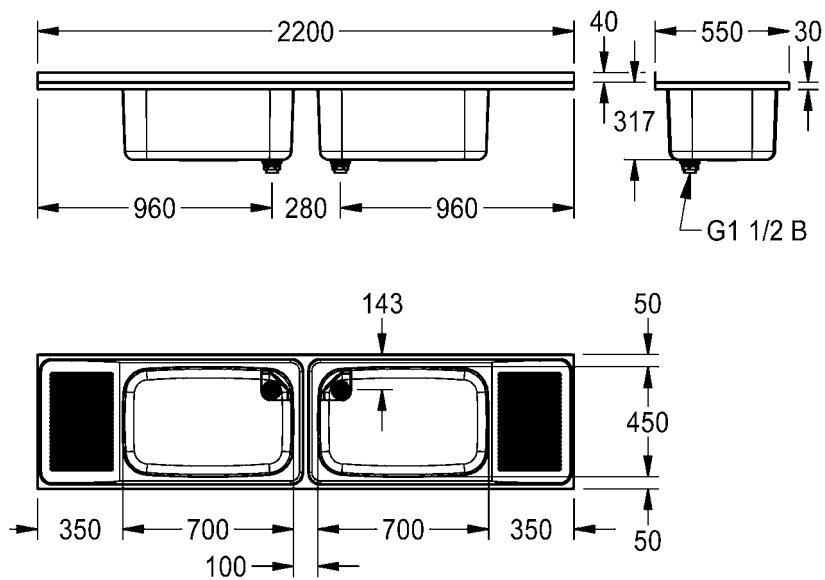

SIRIUS

BS353

2000100064

2200×357×550 mm

DE	Montage- und Betriebsanleitung	Ausgussbecken
EN	Installation and operating instructions	Cleaners sink
FR	Notice de montage et de mise en service	Bac de lavage
ES	Instrucciones de montaje y servicio	Fregadero industrial
IT	Istruzioni per il montaggio e l'uso	Vasche di lavaggio
NL	Montage- en bedrijfsinstructies	Wastrog
PL	Instrukcja montażu i obsługi	Komora gospodarcza
SV	Monterings- och driftinstruktion	
CS	Návod pro montáž a provoz	Víceúčelový dřez
FI	Asennus- ja käyttöohje	Siivousallas
RU	Инструкция по монтажу и вводу в эксплуатацию	