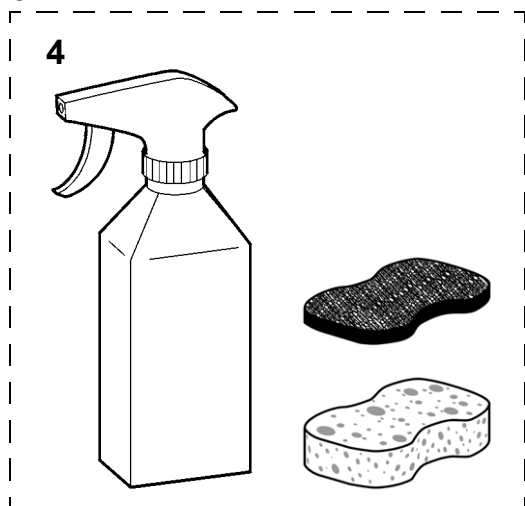

1 2000100785
U702V

2 2000056824
BS354

3 2000109019
ZWSPL0024

4 .... **0,5 l:**
2000105091
ZWSPL0023

2

3