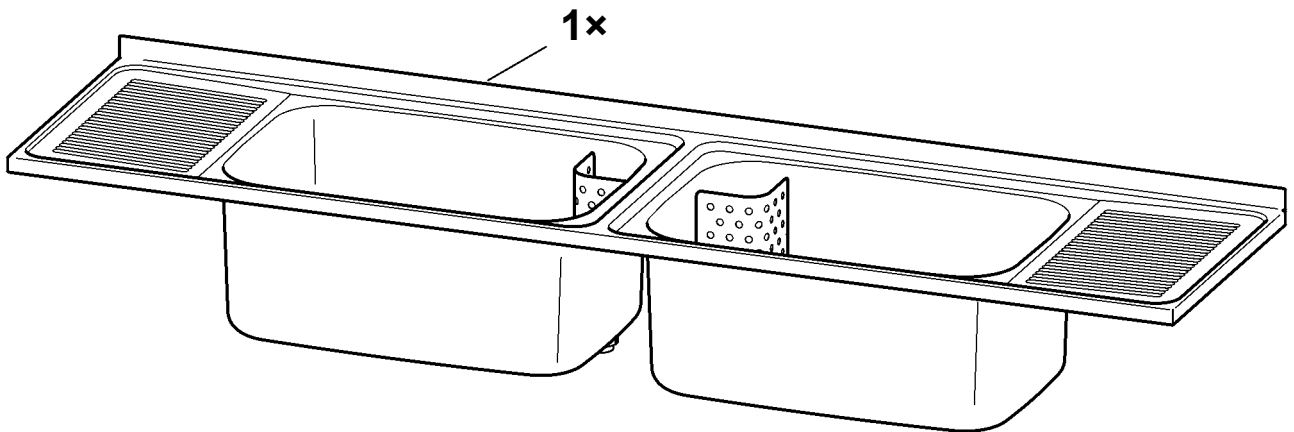

SIRIUS

BS353

2000100064

2200×357×550 mm

DE	Montage- und Betriebsanleitung	Ausgussbecken
EN	Installation and operating instructions	Cleaners sink
FR	Notice de montage et de mise en service	Bac de lavage
ES	Instrucciones de montaje y servicio	Fregadero industrial
IT	Istruzioni per il montaggio e l'uso	Vasche di lavaggio
NL	Montage- en bedrijfsinstructies	Wastrog
PL	Instrukcja montażu i obsługi	Komora gospodarcza
SV	Monterings- och driftinstruktion	
CS	Návod pro montáž a provoz	Víceúčelový dřez
FI	Asennus- ja käyttöohje	Siivousallas
RU	Инструкция по монтажу и вводу в эксплуатацию	