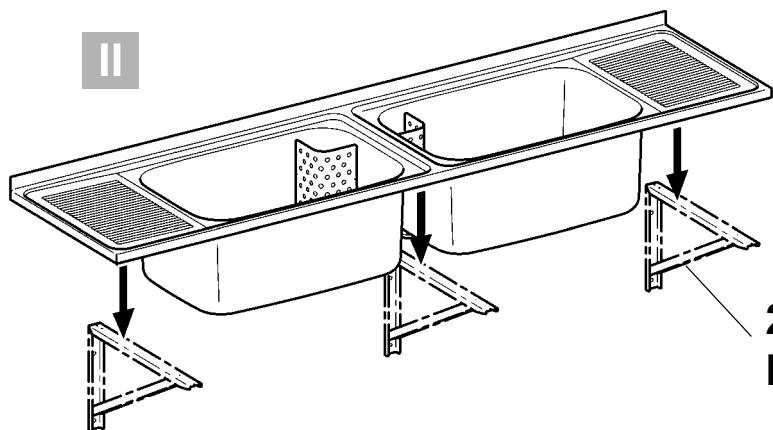

**2000056824^{a)}
BS354**

EN a) Not included in scope of delivery

PL a) poza zakresem dostawy

FR a) non compris dans la livraison

ES a) no forma parte del volumen de suministro

IT a) Non compreso nella fornitura

NL a) niet bij levering inbegrepen

DE a) nicht Lieferumfang

SV a) ngår ej i leveransen

CS a) Není součástí dodávky

FI a) ei kuulu toimitukseen

RU a) Не входит в объём поставки