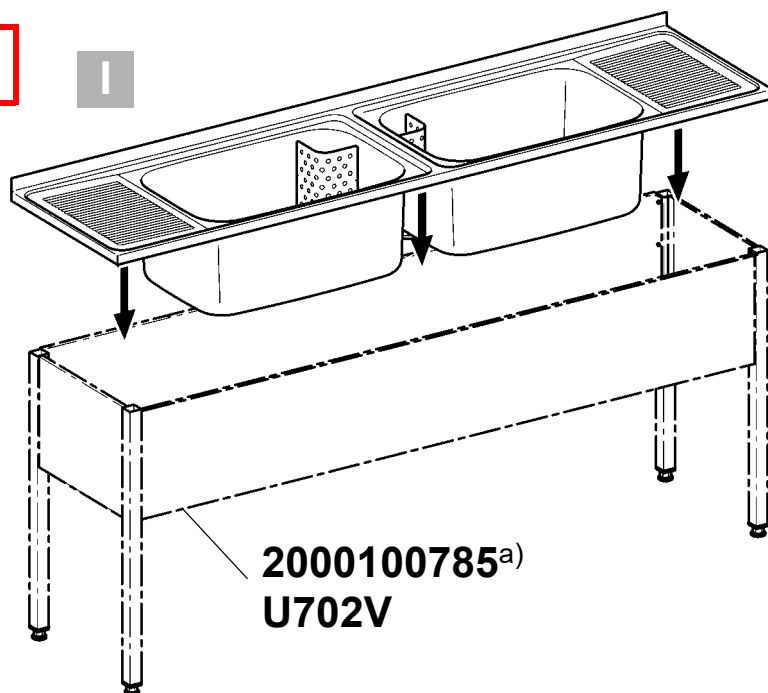

1. Montage

EN Installation
FR Montage
ES Montaje
IT Montaggio

NL Montage
PL Montaż
SV Montering

CS Montáž
FI Asennus
RU Монтаж

1

I

**2000100785^{a)}
U702V**

II