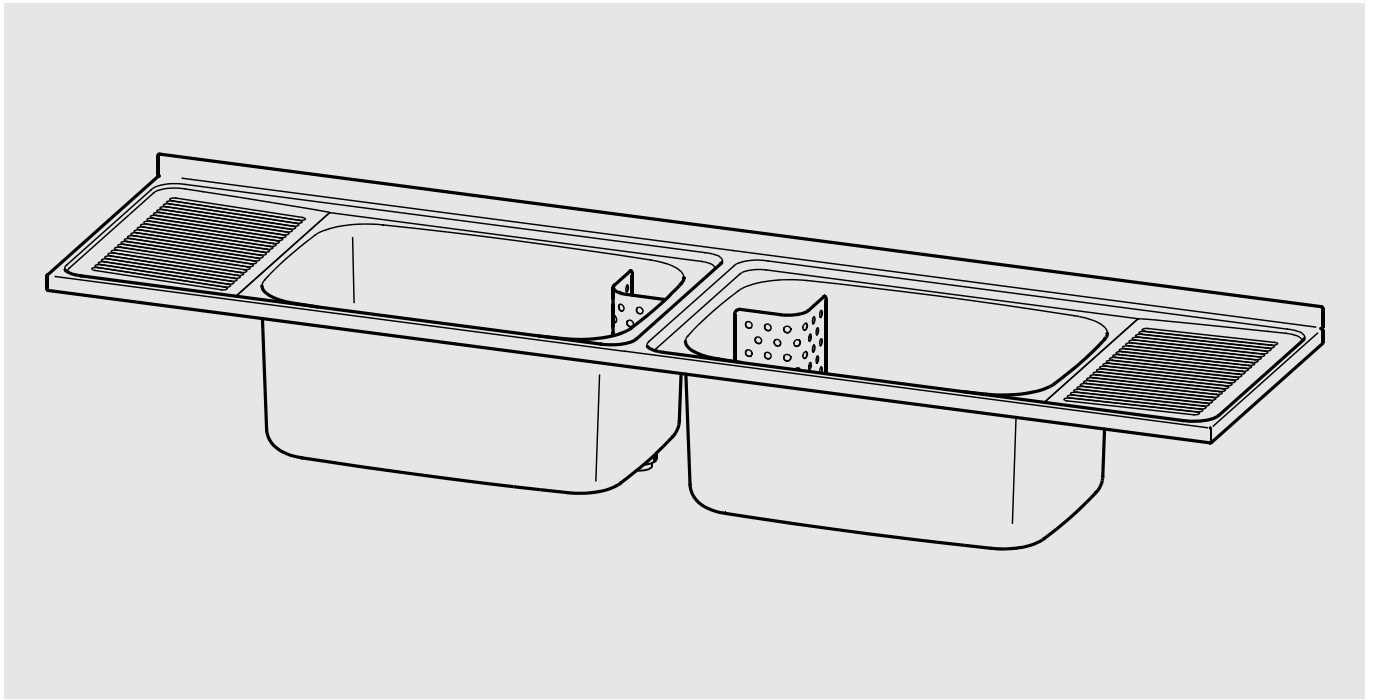

SIRIUS

BS353

2000100064

2200×357×550 mm

DE	Montage- und Betriebsanleitung	Ausgussbecken
EN	Installation and operating instructions	Cleaners sink
FR	Notice de montage et de mise en service	Bac de lavage
ES	Instrucciones de montaje y servicio	Fregadero industrial
IT	Istruzioni per il montaggio e l'uso	Vasche di lavaggio
NL	Montage- en bedrijfsinstructies	Wastrog
PL	Instrukcja montażu i obsługi	Komora gospodarcza
SV	Monterings- och driftinstruktion	
CS	Návod pro montáž a provoz	Víceúčelový dřez
FI	Asennus- ja käyttöohje	Siivousallas
RU	Инструкция по монтажу и вводу в эксплуатацию	