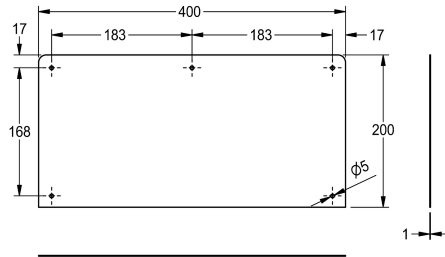

KWC ANIMA Zadní stěna

Modell-Linie: ANIMA | SB400
Umyvadla | Příslušenství Umyvadla

KWC-No.

2000100065

Zadní stěna z chromniklové oceli, rozměry 400 x 200 mm (š x v)

2000100066

Zadní stěna z chromniklové oceli, vhodná pro WT500A a WT500C, rozměry 500 x 200 mm (š x v)

2000100067

Zadní stěna z chromniklové oceli, vhodná pro WT600A a WT600C, rozměry 600 x 250 mm (š x v)

Celková šířka

400 mm

500 mm

600 mm

Zadní stěna z chromniklové oceli, povrch hedvábně matný, tloušťka materiálu 1,0 mm, nasouvací. Vhodná k umyvadlům WT400C a WT400A, horní rohy zaoblené. Včetně vrtů a hmoždinek.

Rozměry 400 x 200 mm (š x v)

Technické údaje

Materiál	ušlechtilá ocel
Kód materiálu	1.4301
Tloušťka materiálu	1 mm
Celková hloubka	1 mm
Celková výška	200 mm
Celková šířka	400 mm
Povrch	hedvábně matný
Způsob montáže	montáž na stěnu

ušlechtilá ocel
1.4301
1 mm
1 mm
200 mm
400 mm
hedvábně matný
montáž na stěnu