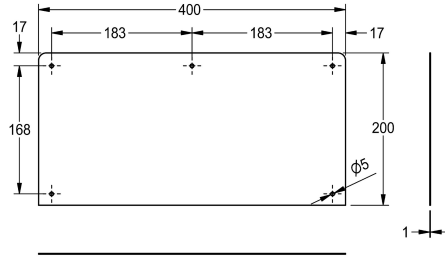

KWC ANIMA

Seinään kiinnitettävä taustalevy

Modell-Linie: ANIMA | SB400

Pesualtaat | Pesualtaiden täydentävät osat

KWC-No.

2000100065

Sopii pesualtaisiin WT400A leveys 400 mm

2000100066

Leveys 500 mm, sopii Karaatti 500 ja WT500 altaisiin.

2000100067

Leveys 600 mm, sopii Karaatti 600 ja WT600 altaisiin.

Kokonaisleveys

400 mm

500 mm

600 mm

Seinään kiinnitettävä taustalevy, krominikkeliterästä, satiinpinta, materiaalin vahvuus 1,0 mm. Mukana ruuvit ja tartuntaosat. Sopii Karaatti ja WT400 pesualtaisiin.

Mitat 400 x 200 x 1 mm (L x K x S)

Tekniset tiedot

Materiaali	Ruostumaton teräs
Rst teräslaji	1.4301
Materiaalin vahvuus	1 mm
Kokonaissyvyys	1 mm
Kokonais korkeus	200 mm
Kokonaisleveys	400 mm
Pinnan viimeistely	Satiinipintainen
Asennustapa	Seinäasennus
lviCode	0

Ruostumaton teräs
1.4301
1 mm
1 mm
200 mm
400 mm
Satiinipintainen
Seinäasennus
0