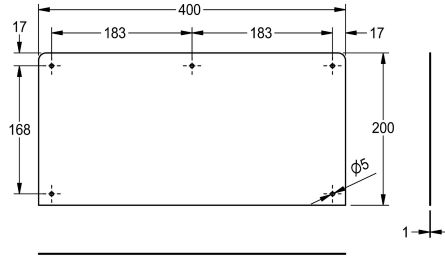

KWC ANIMA Dossieret

Modell-Linie: ANIMA | SB400
Lavabos | Accessoires lavabos

KWC-No.

2000100065

Dossieret en acier nickel-chrome, dimensions 400 x 200 mm (L x H)

2000100066

Dossieret en inox 18/10, compatible WT500A et WT500C, dimensions 500 x 200 mm (L x H)

2000100067

Dossieret en inox 18/10, compatible WT600A et WT600C, dimensions 600 x 250 mm (L x H)

Largeur totale

400 mm

500 mm

600 mm

Dossieret pour montage mural, en inox 18/10, finition satinée, épaisseur du matériau 1 mm. Vis en inox et chevilles fournies.

Pour lavabos WT400A et WT400C
Dimensions 400 x 200 x 1 mm (L x H x P)

Données techniques

Matière
Code du matériel
Épaisseur de matière
Profondeur totale
Hauteur totale
Largeur totale
Finition de surface
Type de montage
teamNumber

Acier inoxydable
1.4301
1 mm
1 mm
200 mm
400 mm
Finition satinée
Montage mural
0