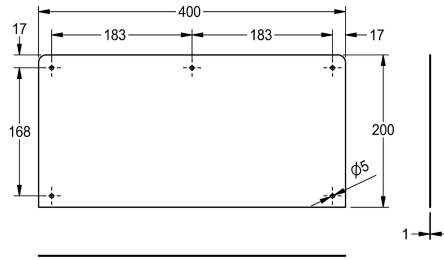

KWC ANIMA Pannello paraspruzzi

Modell-Linie: ANIMA | SB400
Lavabi | Accessori per lavabi

KWC-No.

2000100065

Pannello paraspruzzi in acciaio inox, con fissaggio viti, dimensioni 400 x 200 mm (L x A)

2000100066

Pannello paraspruzzi in acciaio inox fissaggio con viti, adatto a WT500A e WT500C, dimensioni 500 x 200 mm (L x A)

2000100067

Pannello paraspruzzi in acciaio inox fissaggio con viti, adatto a WT600A e WT600C, dimensioni 600 x 250 mm (L x A)

Larghezza complessiva

400 mm

500 mm

600 mm

Pannello paraspruzzi per installazione a parete, acciaio inox 18/10, superficie satinata, spessore materiale 1 mm, viti in acciaio inox e tasselli inclusi.

Adatto ai lavabi WT400A e WT400C
Dimensioni 400 x 200 x 1 mm (L x A x P)

Dati tecnici

Materiale
Codice materiale
Spessore del materiale
Profondità totale
Altezza totale
Larghezza complessiva
Finitura della superficie
Tipo di montaggio
teamNumber

Acciaio inox
1.4301
1 mm
1 mm
200 mm
400 mm
Finitura satinata
Installazione a parete
0