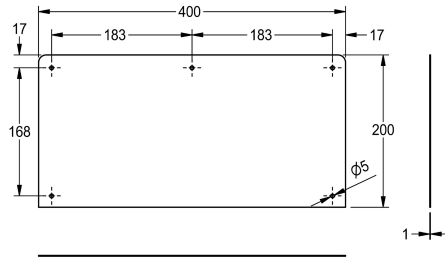

KWC ANIMA Pannello paraspruzzi

Modell-Linie: ANIMA | SB400
Lavabi | Accessori per lavabi

KWC-No.

2000100065

Pannello paraspruzzi in acciaio inox, con fissaggio viti, dimensioni 400 x 200 mm (L x A)

2000100066

Pannello paraspruzzi in acciaio inox fissaggio con viti, adatto a WT500A e WT500C, dimensioni 500 x 200 mm (L x A)

2000100067

Pannello paraspruzzi in acciaio inox fissaggio con viti, adatto a WT600A e WT600C, dimensioni 600 x 250 mm (L x A)

Larghezza complessiva

400 mm

500 mm

600 mm

Pannello paraspruzzi per installazione a parete, acciaio inox 18/10, superficie satinata, spessore materiale 1 mm, viti in acciaio inox e tasselli inclusi.

Adatto ai lavabi WT400A e WT400C
Dimensioni 400 x 200 x 1 mm (L x A x P)

Dati tecnici

Materiale	Acciaio inox
Codice materiale	1.4301
Spessore del materiale	1 mm
Profondità totale	1 mm
Altezza totale	200 mm
Larghezza complessiva	400 mm
Finitura della superficie	Finitura satinata
Tipo di montaggio	Installazione a parete