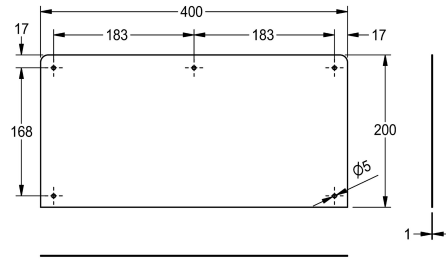

KWC ANIMA Achterwand

Modell-Linie: ANIMA | SB400

Wastafels | Toebehoren wastafels

KWC-No.

2000100065

Achterwand vervaardigd van roestvrij staal, afmetingen 400 x 200 mm (B x H)

2000100066

Achterwand vervaardigd van roestvrij staal, past bij WT500A en WT500C, afmetingen 500 x 200 mm (B x H)

2000100067

Achterwand vervaardigd van roestvrij staal, past bij WT600A en WT600C, afmetingen 600 x 250 mm (B x H)

Totale breedte

400 mm

500 mm

600 mm

Achterwand van roestvrij staal, oppervlak zijdemat, materiaaldikte 1 mm, voor wandmontage, opsteekbaar. Hoeken aan bovenzijde afgerond, inclusief schroeven en pluggen.

Afmetingen 400 x 200 x 1 mm (B x H x D)
Geschikt voor wastafels WT400A en WT400C

Technical Data

Materiaal	Roestvrij staal
Materiaalcode	1.4301
Materiaaldikte	1 mm
Totale diepte	1 mm
Totale hoogte	200 mm
Totale breedte	400 mm
Oppervlakafwerking	Zijdeglans
Type montage	Wandmontage

Roestvrij staal
1.4301
1 mm
1 mm
200 mm
400 mm
Zijdeglans
Wandmontage