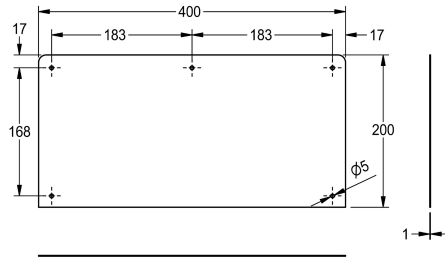

KWC ANIMA Achterwand

Modell-Linie: ANIMA | SB400
Wastafels | Toebehoren wastafels

KWC-No.

2000100065

Achterwand vervaardigd van roestvrij staal, afmetingen 400 x 200 mm (B x H)

2000100066

Achterwand vervaardigd van roestvrij staal, past bij WT500A en WT500C, afmetingen 500 x 200 mm (B x H)

2000100067

Achterwand vervaardigd van roestvrij staal, past bij WT600A en WT600C, afmetingen 600 x 250 mm (B x H)

Totale breedte

400 mm

500 mm

600 mm

Achterwand van roestvrij staal, oppervlak zijdemat, materiaaldikte 1 mm, voor wandmontage, opsteekbaar. Hoeken aan bovenzijde afgerond, inclusief schroeven en pluggen.

Afmetingen 400 x 200 x 1 mm (B x H x D)
Geschikt voor wastafels WT400A en WT400C

Technical Data

Materiaal	Roestvrij staal
Materiaalcode	1.4301
Materiaaldikte	1 mm
Totale diepte	1 mm
Totale hoogte	200 mm
Totale breedte	400 mm
Oppervlakafwerking	Zijdeglans
Type montage	Wandmontage

Roestvrij staal
1.4301
1 mm
1 mm
200 mm
400 mm
Zijdeglans
Wandmontage