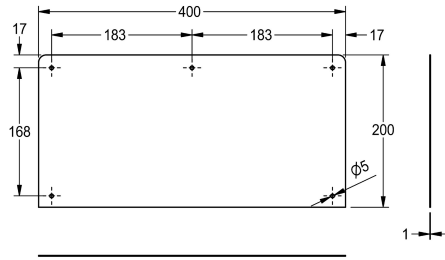

KWC ANIMA Splash back

Modell-Linie: ANIMA | SB400

Tvättställ | Kompletterande delar tvättställ

KWC-No.

2000100065

Rear wall made of chromium nickel steel, dimensions 400 x 200 mm (W x H)

2000100066

Rear wall made of chromium nickel steel, suitable for WT500A and WT500C, dimensions 500 x 200 mm (W x H)

2000100067

Rear wall made of chromium nickel steel, suitable for WT600A and WT600C, dimensions 600 x 250 mm (W x H)

Total bredd

400 mm

500 mm

600 mm

Stänkskydd för väggmontering, rostfritt stål, ytsatin färdig, materialtjocklek 1 mm, inklusive skruvar och pluggar i rostfritt stål.

Lämplig för tvättställ WT400A och WT400C
Mått: 400 x 200 x 1 mm (B x H x D)

Technical Data

Material	Rostfritt stål
Materialkod	1.4301
Material tjocklek	1 mm
Övergripande djup	1 mm
Total höjd	200 mm
Total bredd	400 mm
Ytfinish	Satin yta
Typ av montering	Väggmontering

Rostfritt stål
1.4301
1 mm
1 mm
200 mm
400 mm
Satin yta
Väggmontering