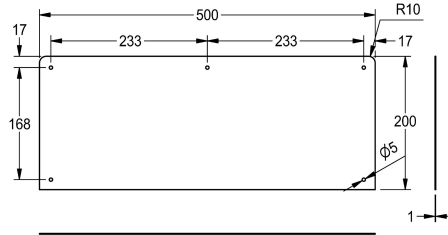

KWC ANIMA Zadní stěna

Modell-Linie: ANIMA | SB500
Umyvadla | Příslušenství Umyvadla

KWC-No.

2000100065

Zadní stěna z chromniklové oceli, rozměry 400 x 200 mm (š x v)

2000100066

Zadní stěna z chromniklové oceli, vhodná pro WT500A a WT500C, rozměry 500 x 200 mm (š x v)

2000100067

Zadní stěna z chromniklové oceli, vhodná pro WT600A a WT600C, rozměry 600 x 250 mm (š x v)

Celková šířka

400 mm

500 mm

600 mm

Zadní stěna z chromniklové oceli, povrch hedvábně matný, tloušťka materiálu 1,0 mm, nasouvací. Vhodná k umyvadlům WT500C a WT500A, horní rohy zaoblené. Včetně upevňovacího materiálu.

Rozměry 500 x 200 x 1 mm (š x v x h)

Technické údaje

Materiál	ušlechtilá ocel
Kód materiálu	1.4301
Tloušťka materiálu	1 mm
Celková hloubka	1 mm
Celková výška	200 mm
Celková šířka	500 mm
Povrch	hedvábně matný
Způsob montáže	montáž na stěnu

ušlechtilá ocel
1.4301
1 mm
1 mm
200 mm
500 mm
hedvábně matný
montáž na stěnu