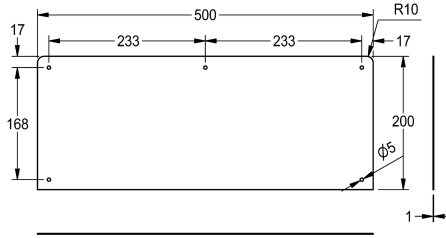

KWC ANIMA

Seinään kiinnitettävä taustalevy

Modell-Linie: ANIMA | SB500

Pesualtaat | Pesualtaiden täydentävät osat

KWC-No.

2000100065

Sopii pesualtaisiin WT400A leveys 400 mm

2000100066

Leveys 500 mm, sopii Karaatti 500 ja WT500 altaisiin.

2000100067

Leveys 600 mm, sopii Karaatti 600 ja WT600 altaisiin.

Kokonaisleveys

400 mm

500 mm

600 mm

Seinään kiinnitettävä taustalevy, krominikkeliterästä, satiinipinta, materiaalin vahvuus 1,0 mm. Mukana ruuvit ja tartuntaosat.

Mitat 500 x 200 x 1 mm (L x K x S)

Tekniset tiedot

Materiaali	Ruostumaton teräs
Rst teräslaji	1.4301
Materiaalin vahvuus	1 mm
Kokonaissyvyys	1 mm
Kokonais korkeus	200 mm
Kokonaisleveys	500 mm
Pinnan viimeistely	Satiinipintainen
Asennustapa	Seinäasennus
IviCode	0

Ruostumaton teräs
1.4301
1 mm
1 mm
200 mm
500 mm
Satiinipintainen
Seinäasennus
0