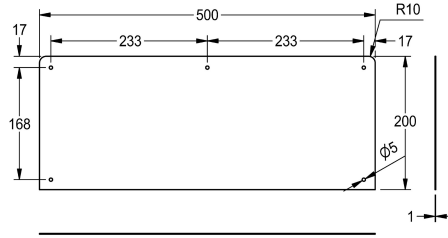

KWC ANIMA Dossieret

Modell-Linie: ANIMA | SB500
Lavabos | Accessoires lavabos

KWC-No.

2000100065

Dossieret en acier nickel-chrome, dimensions 400 x 200 mm (L x H)

2000100066

Dossieret en inox 18/10, compatible WT500A et WT500C, dimensions 500 x 200 mm (L x H)

2000100067

Dossieret en inox 18/10, compatible WT600A et WT600C, dimensions 600 x 250 mm (L x H)

Largeur totale

400 mm

500 mm

600 mm

Dossieret pour montage mural, acier inoxydable, finition satinée, épaisseur du matériau 1 mm, fixations fournies.

Pour lavabos WT500A et WT500C, longueur 500 mm

Données techniques

Matière	Acier inoxydable
Code du matériel	1.4301
Épaisseur de matière	1 mm
Profondeur totale	1 mm
Hauteur totale	200 mm
Largeur totale	500 mm
Finition de surface	Finition satinée
Type de montage	Montage mural

Acier inoxydable
1.4301
1 mm
1 mm
200 mm
500 mm
Finition satinée
Montage mural