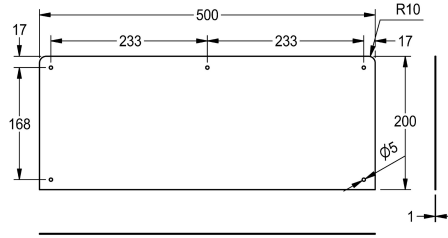

KWC ANIMA Pannello paraspruzzi

Modell-Linie: ANIMA | SB500
Lavabi | Accessori per lavabi

KWC-No.

2000100065

Pannello paraspruzzi in acciaio inox, con fissaggio viti, dimensioni 400 x 200 mm (L x A)

2000100066

Pannello paraspruzzi in acciaio inox fissaggio con viti, adatto a WT500A e WT500C, dimensioni 500 x 200 mm (L x A)

2000100067

Pannello paraspruzzi in acciaio inox fissaggio con viti, adatto a WT600A e WT600C, dimensioni 600 x 250 mm (L x A)

Larghezza complessiva

400 mm

500 mm

600 mm

Pannello paraspruzzi per montaggio a parete, acciaio inossidabile, superficie satinata, spessore materiale 1 mm, viti e tasselli in acciaio inossidabile inclusi.

Adatto ai lavabi WT500A e WT500C, lunghezza 500 mm

Dati tecnici

Materiale
Codice materiale
Spessore del materiale
Profondità totale
Altezza totale
Larghezza complessiva
Finitura della superficie
Tipo di montaggio
teamNumber