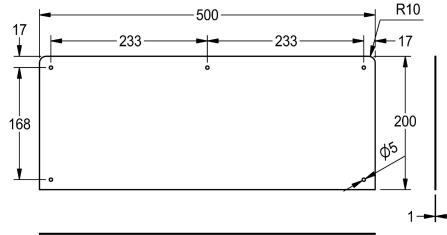

KWC ANIMA Achterwand

Modell-Linie: ANIMA | SB500
Wastafels | Toebehoren wastafels

KWC-No.

2000100065

Achterwand vervaardigd van roestvrij staal, afmetingen 400 x 200 mm (B x H)

2000100066

Achterwand vervaardigd van roestvrij staal, past bij WT500A en WT500C, afmetingen 500 x 200 mm (B x H)

2000100067

Achterwand vervaardigd van roestvrij staal, past bij WT600A en WT600C, afmetingen 600 x 250 mm (B x H)

Achterwand van chroomnikkelstaal, oppervlakte satijn, materiaaldikte 1 mm, voor wandmontage. Inclusief bevestigingsmateriaal.

Totale breedte

400 mm

500 mm

600 mm

Afmetingen 500 x 200 mm (B x H)
Passend voor wastafels WT500A en WT500C

Technical Data

Materiaal
Materiaalcode
Materiaaldikte
Totale diepte
Totale hoogte
Totale breedte
Oppervlakafwerking
Type montage

Roestvrij staal
1.4301
1 mm
1 mm
200 mm
500 mm
Zijdeglans
Wandmontage