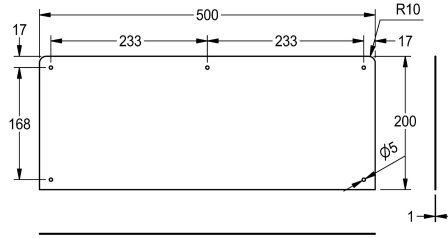

KWC ANIMA Splash back

Modell-Linie: ANIMA | SB500

Tvättställ | Kompletterande delar tvättställ

KWC-No.

2000100065

Rear wall made of chromium nickel steel, dimensions 400 x 200 mm (W x H)

2000100066

Rear wall made of chromium nickel steel, suitable for WT500A and WT500C, dimensions 500 x 200 mm (W x H)

2000100067

Rear wall made of chromium nickel steel, suitable for WT600A and WT600C, dimensions 600 x 250 mm (W x H)

Total bredd

400 mm

500 mm

600 mm

Stänkskydd för väggmontering, rostfritt stål, ytsatin färdig, materialtjocklek 1 mm, inklusive skruvar och pluggar i rostfritt stål.

Lämplig för tvättställ WT500A och WT500C, längd 500 mm

Technical Data

Material	Rostfritt stål
Materialkod	1.4301
Material tjocklek	1 mm
Övergripande djup	1 mm
Total höjd	200 mm
Total bredd	500 mm
Ytfinish	Satin yta
Typ av montering	Väggmontering

Rostfritt stål
1.4301
1 mm
1 mm
200 mm
500 mm
Satin yta
Väggmontering