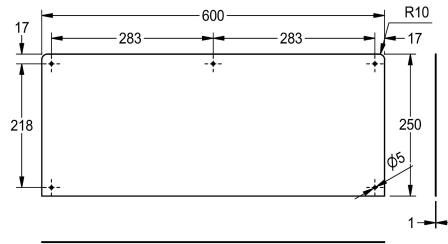

KWC ANIMA Zadní stěna

Modell-Linie: ANIMA | SB600
Umyvadla | Příslušenství Umyvadla

KWC-No.

2000100065

Zadní stěna z chromniklové oceli, rozměry 400 x 200 mm (š x v)

2000100066

Zadní stěna z chromniklové oceli, vhodná pro WT500A a WT500C, rozměry 500 x 200 mm (š x v)

2000100067

Zadní stěna z chromniklové oceli, vhodná pro WT600A a WT600C, rozměry 600 x 250 mm (š x v)

Celková šířka

400 mm

500 mm

600 mm

Zadní stěna z chromniklové oceli, povrch hedvábně matný, tloušťka materiálu 1,0 mm, nasouvací. Vhodná k umyvadlům WT600C a WT600A, horní rohy zaoblené. Včetně upevňovacího materiálu.

Rozměry 500 x 250 x 1 mm (š x v x h)

Technické údaje

Materiál	ušlechtilá ocel
Kód materiálu	1.4301
Tloušťka materiálu	1 mm
Celková hloubka	1 mm
Celková výška	250 mm
Celková šířka	600 mm
Povrch	hedvábně matný
Způsob montáže	montáž na stěnu

ušlechtilá ocel
1.4301
1 mm
1 mm
250 mm
600 mm
hedvábně matný
montáž na stěnu