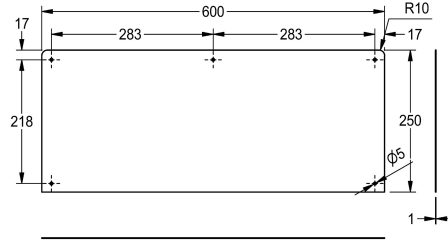

KWC ANIMA

Seinään kiinnitettävä taustalevy

Modell-Linie: ANIMA | SB600

Pesualtaat | Pesualtaiden täydentävät osat

KWC-No.

2000100065

Sopii pesualtaisiin WT400A leveys 400 mm

2000100066

Leveys 500 mm, sopii Karaatti 500 ja WT500 altaisiin.

2000100067

Leveys 600 mm, sopii Karaatti 600 ja WT600 altaisiin.

Kokonaisleveys

400 mm

500 mm

600 mm

Seinään kiinnitettävä taustalevy, krominikkeliterästä, satiinipinta, materiaalin vahvuus 1,0 mm. Mukana ruuvit ja tartuntaosat.

Mitat 600 x 250 x 1 mm (L x K x S)

Tekniset tiedot

Materiaali	Ruostumaton teräs
Rst teräslaji	1.4301
Materiaalin vahvuus	1 mm
Kokonaissyvyys	1 mm
Kokonais korkeus	250 mm
Kokonaisleveys	600 mm
Pinnan viimeistely	Satiinipintainen
Asennustapa	Seinäasennus
IviCode	0

Ruostumaton teräs
1.4301
1 mm
1 mm
250 mm
600 mm
Satiinipintainen
Seinäasennus
0