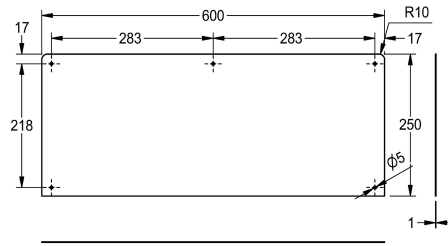

KWC ANIMA Dossieret

Modell-Linie: ANIMA | SB600
Lavabos | Accessoires lavabos

KWC-No.

2000100065

Dossieret en acier nickel-chrome, dimensions 400 x 200 mm (L x H)

2000100066

Dossieret en inox 18/10, compatible WT500A et WT500C, dimensions 500 x 200 mm (L x H)

2000100067

Dossieret en inox 18/10, compatible WT600A et WT600C, dimensions 600 x 250 mm (L x H)

Largeur totale

400 mm

500 mm

600 mm

Dossieret pour montage mural, acier inoxydable, finition satinée, épaisseur du matériau 1 mm, fixations fournies.

Pour lavabos WT600A et WT600C, longueur 600 mm

Données techniques

Matière	Acier inoxydable
Code du matériel	1.4301
Épaisseur de matière	1 mm
Profondeur totale	1 mm
Hauteur totale	250 mm
Largeur totale	600 mm
Finition de surface	Finition satinée
Type de montage	Montage mural

Acier inoxydable
1.4301
1 mm
1 mm
250 mm
600 mm
Finition satinée
Montage mural