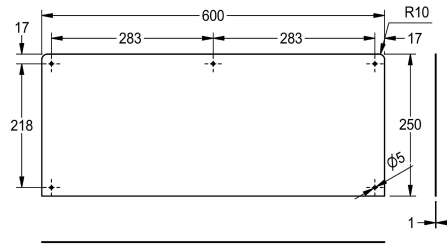

KWC ANIMA Dossieret

Modell-Linie: ANIMA | SB600
Lavabos | Accessoires lavabos

KWC-No.

2000100065

Dossieret en acier nickel-chrome, dimensions 400 x 200 mm (L x H)

2000100066

Dossieret en inox 18/10, compatible WT500A et WT500C, dimensions 500 x 200 mm (L x H)

2000100067

Dossieret en inox 18/10, compatible WT600A et WT600C, dimensions 600 x 250 mm (L x H)

Largeur totale

400 mm

500 mm

600 mm

Dossieret pour montage mural, acier inoxydable, finition satinée, épaisseur du matériau 1 mm, fixations fournies.

Pour lavabos WT600A et WT600C, longueur 600 mm

Données techniques

Matière
Code du matériel
Épaisseur de matière
Profondeur totale
Hauteur totale
Largeur totale
Finition de surface
Type de montage
teamNumber

Acier inoxydable
1.4301
1 mm
1 mm
250 mm
600 mm
Finition satinée
Montage mural
0