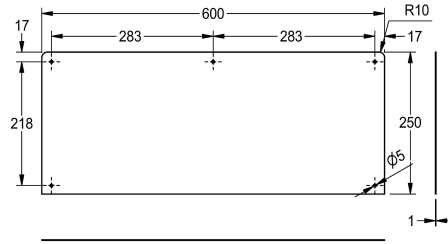

KWC ANIMA Pannello paraspruzzi

Modell-Linie: ANIMA | SB600
Lavabi | Accessori per lavabi

KWC-No.

2000100065

Pannello paraspruzzi in acciaio inox, con fissaggio viti, dimensioni 400 x 200 mm (L x A)

2000100066

Pannello paraspruzzi in acciaio inox fissaggio con viti, adatto a WT500A e WT500C, dimensioni 500 x 200 mm (L x A)

2000100067

Pannello paraspruzzi in acciaio inox fissaggio con viti, adatto a WT600A e WT600C, dimensioni 600 x 250 mm (L x A)

Larghezza complessiva

400 mm

500 mm

600 mm

Pannello paraspruzzi per montaggio a parete, acciaio inossidabile, superficie satinata, spessore materiale 1 mm, viti e tasselli in acciaio inossidabile inclusi.

Adatto ai lavabi WT600A e WT600C, lunghezza 600 mm

Dati tecnici

Materiale
Codice materiale
Spessore del materiale
Profondità totale
Altezza totale
Larghezza complessiva
Finitura della superficie
Tipo di montaggio