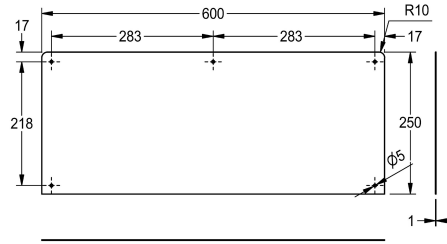

KWC ANIMA Achterwand

Modell-Linie: ANIMA | SB600
Wastafels | Toebehoren wastafels

KWC-No.
2000100065 Achterwand vervaardigd van roestvrij staal, afmetingen 400 x 200 mm (B x H)
2000100066 Achterwand vervaardigd van roestvrij staal, past bij WT500A en WT500C, afmetingen 500 x 200 mm (B x H)
2000100067 Achterwand vervaardigd van roestvrij staal, past bij WT600A en WT600C, afmetingen 600 x 250 mm (B x H)

Totale breedte
400 mm
500 mm
600 mm

Achterwand van chroomnikkelstaal, oppervlakte satijn, materiaaldikte 1 mm, voor wandmontage, opsteekbaar. Inclusief bevestigingsmateriaal.

Afmetingen 600 x 250 mm (B x H)
Passend voor wastafels WT600A en WT600C

Technical Data
Materiaal
Materiaalcode
Materiaaldikte
Totale diepte
Totale hoogte
Totale breedte
Oppervlakafwerking
Type montage

Roestvrij staal
1.4301
1 mm
1 mm
250 mm
600 mm
Zijdeglans
Wandmontage