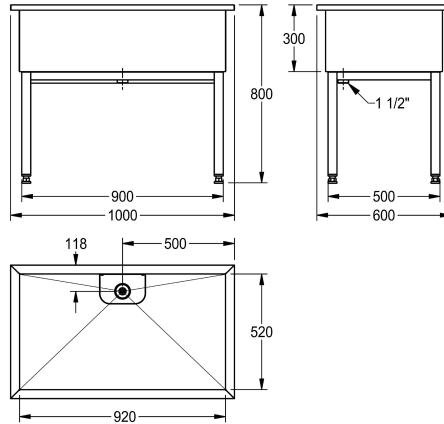

KWC SIRIUS Dílnský dřez

Modell-Linie: SIRIUS | SIRX751
Úklidové dřezy | Víceúčelové dřezy

KWC-No.

2000100068

Rozměry 1000 x 800 x 600 mm (š x v x h), rozměry dřezu 920 x 300 x 520 mm (š x v x h)

2000100357

Rozměry 1500 x 800 x 600 mm (š x v x h) Rozměry dřezu 1420 x 300 x 520 mm (š x v x h)

2000100359

Rozměry 2000 x 800 x 600 mm (š x v x h) Rozměry dřezu 1920 x 300 x 520 mm (š x v x h)

Celková šířka

1,000 mm

1,500 mm

2,000 mm

Dílnský dřez z chromiklové oceli, tloušťka materiálu 1,2 mm, povrch hedvábně matný, přepadová trubka s ventilem G 1 1/2 a ochranným sítkem, s podstavcem ze čtyřhranných trubek z chromiklové oceli, výškové nastavitelný.

Rozměry 1000 x 800 x 600 mm (š x v x h)
Rozměry dřezu 920 x 300 x 520 mm (š x v x h)

Technické údaje

Umístění umyvadla

Pravý

Umyvadlo - výška

Celková délka umyvadla

Umyvadlo - hloubka

Umyvadlo - šířka