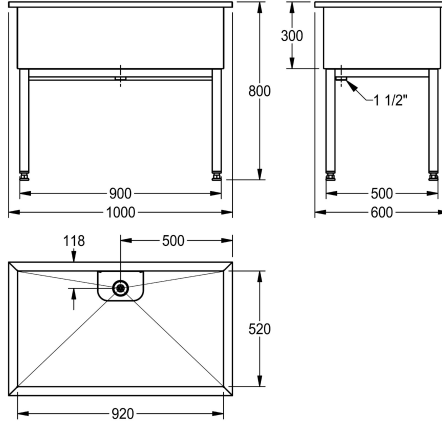

KWC SIRIUS Bac d'atelier

Modell-Linie: SIRIUS | SIRX751

Bacs de lavage, déversoirs et éviers | Bacs à usage multiples

KWC-No.

2000100068

Dimensions 1000 x 800 x 600 mm (L x H x P), dimensions de la cuvette 920 x 300 x 520 mm (L x H x P)

2000100357

Dimensions 1500 x 800 x 600 mm (L x H x P), dimensions de la cuvette 1420 x 300 x 520 mm (L x H x P)

2000100359

Dimensions 2000 x 800 x 600 mm (L x H x P), dimensions de la cuvette 1920 x 300 x 520 mm (L x H x P)

Largeur totale

1,000 mm

1,500 mm

2,000 mm

Évier d'atelier, acier inoxydable, finition satinée, épaisseur du matériau 1,2 mm, raccord d'évacuation 38 mm avec tube de trop-plein vertical 1 1/2" et filtre, avec châssis à tubes rectangulaires en inox, réglable en hauteur.

Dimensions 1000 x 800/300 x 600 mm (L x H x P)
Dimensions de la vasque 920 x 300 x 520 mm (L x H x P)

Données techniques

position du vasque

Construction du bol

Vasque - hauteur du vasque

finition du bac

Profondeur du vasque