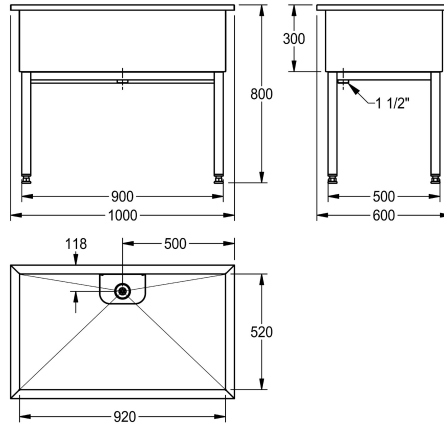

KWC SIRIUS Werkplaatswastafel

Modell-Linie: SIRIUS | SIRX751

Wastroggen en uitgietbakken | Multifunctionele wasbakken

KWC-No.

2000100068

Afmetingen 1000 x 800 x 600 mm (B x H x D), afmetingen bekken 920 x 300 x 520 mm (B x H x D)

2000100357

Afmetingen 1500 x 800 x 600 mm (B x H x D), Afmetingen bak 1420 x 300 x 520 mm (B x H x D)

2000100359

Afmetingen 2000 x 800 x 600 mm (B x H x D), Afmetingen bak 1920 x 300 x 520 mm (B x H x D)

Totale breedte

1,000 mm

1,500 mm

2,000 mm

Werkplaatswastafel van roestvrij staal, oppervlak zijdemat, materiaaldikte 1,2 mm, met standpijp G 1 1/2 en beschermende zeef, onderbouw als roestvrijstalen vierkant buisframe, in hoogte

verstelbaar.

Afmetingen 1000 x 800 x 600 mm (B x H x D)

Technical Data

Kuippositie
Kom constructie
Kuip - kuip diepte
Afwerking kuip
Kuip - diepte
Kuip - breedte
Borstels
Afdruipvlak of legbord
Rooster
Materiaal
Materiaalcode
Materiaaldikte
Aantal afvoergaten
Uitlaat diameter
Totale diepte
Totale hoogte
Totale breedte
Overloop
Opstaande achterkant
Groef
Afvoer kanaal

Centraal
Vierkante hoek
300 mm
Zijdeglans
520 mm
920 mm
WITHOUT BRUSHES
Neen
Neen
Roestvrij staal
1.4301
1.2 mm
1
G 1 1/2 B
600 mm
800 mm
1,000 mm
overlooppijp
Neen
Neen
Neen