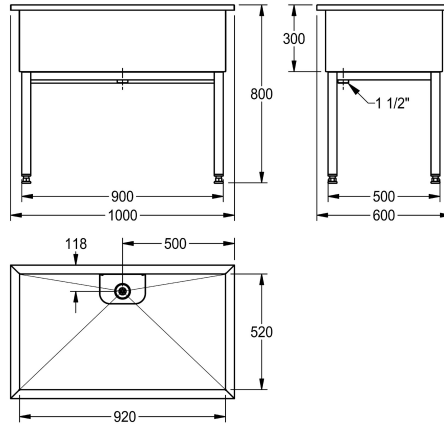

KWC SIRIUS Werkplaatswastafel

Modell-Linie: SIRIUS | SIRX751

Wastroggen en uitgietbakken | Multifunctionele wasbakken

KWC-No.

2000100068

Afmetingen 1000 x 800 x 600 mm (B x H x D), afmetingen bekken 920 x 300 x 520 mm (B x H x D)

2000100357

Afmetingen 1500 x 800 x 600 mm (B x H x D), Afmetingen bak 1420 x 300 x 520 mm (B x H x D)

2000100359

Afmetingen 2000 x 800 x 600 mm (B x H x D), Afmetingen bak 1920 x 300 x 520 mm (B x H x D)

Totale breedte

1,000 mm

1,500 mm

2,000 mm

Werkplaatswastafel van roestvrij staal, oppervlak zijdemat, materiaaldikte 1,2 mm, met standpijp G 1 1/2 en beschermende zeef, onderbouw als roestvrijstalen vierkant buisframe, in hoogte

verstelbaar.

Afmetingen 1000 x 800 x 600 mm (B x H x D)

Technical Data

Kuippositie
Kom constructie
Kuip - kuip diepte
Afwerking kuip
Kuip - diepte
Kuip - breedte
Borstels
Afdruipvlak of legbord
Rooster
Materiaal
Materiaalcode
Materiaaldikte
Aantal afvoergaten
Uitlaat diameter
Totale diepte
Totale hoogte
Totale breedte
Overloop
Opstaande achterkant
Groef
Afvoer kanaal