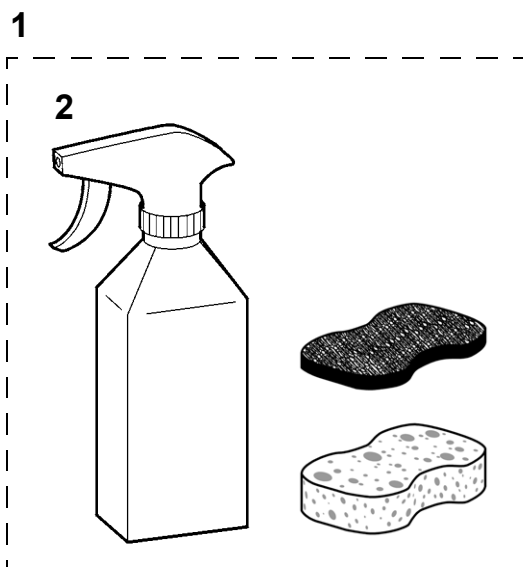

CS Náhradní díly
FI Varaosat
RU Запчасти

12000103427

22000110791

4. Zubehör

EN Accessories
FR Accessoire
ES Accesorios
IT Accessori

NL Toebehoren
PL Akcesoria
SV Tillbehör

CS Příslušenství
FI Lisävarusteet
RU принадлежности