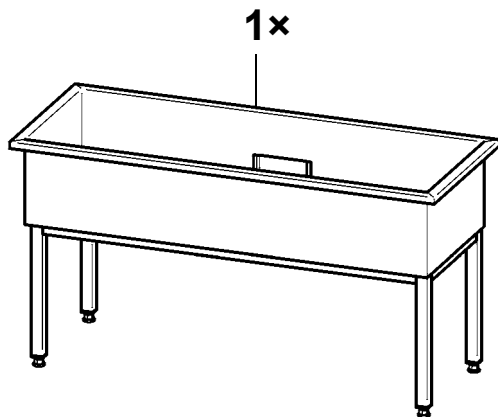

SIRX751

SIRX752

SIRX753