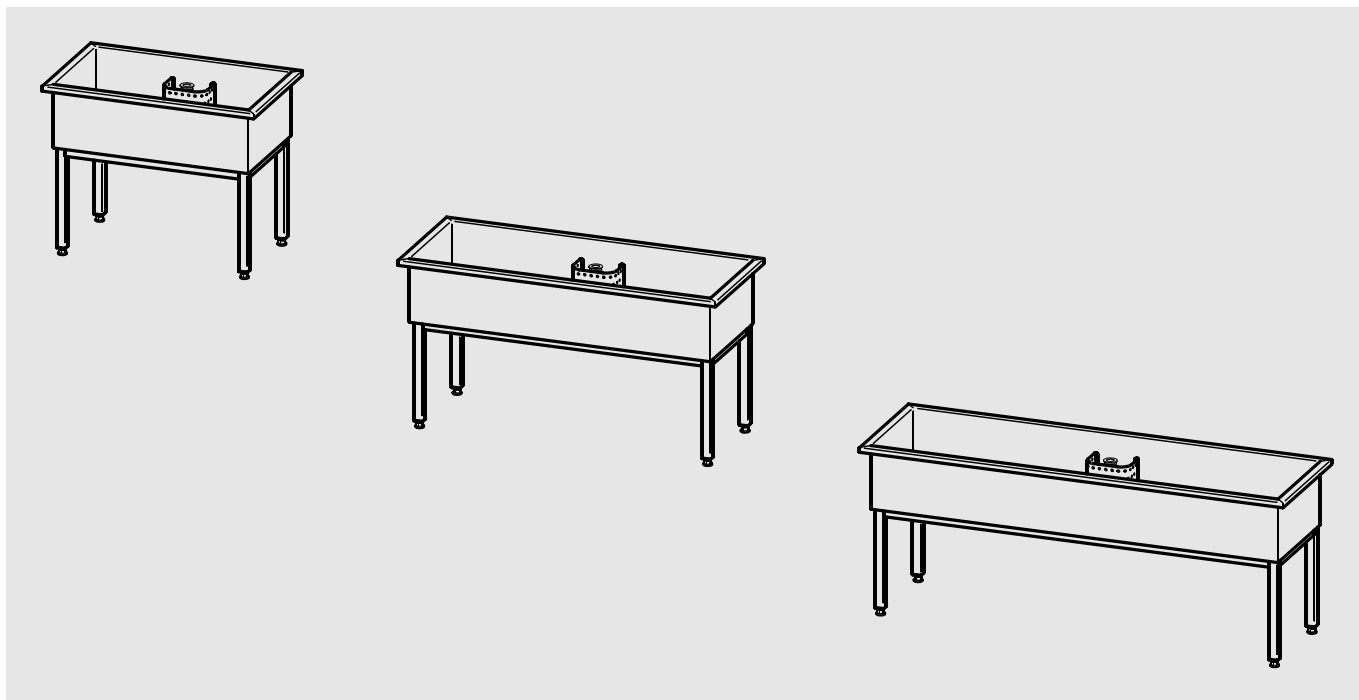

SIRIUS

SIRX751
2000100068

SIRX752
2000100357

SIRX753
2000100359

| | | |
|-----------|--|------------------------|
| DE | Montage- und Betriebsanleitung | Werkraumbekken |
| EN | Installation and operating instructions | Workroom sink |
| FR | Notice de montage et de mise en service | Évier d'atelier |
| ES | Instrucciones de montaje y servicio | Fregadero para taller |
| IT | Istruzioni per il montaggio e l'uso | Lavello multiuso |
| NL | Montage- en bedrijfsinstructies | Werkplaatswastafel |
| PL | Instrukcja montażu i obsługi | Komora warsztatowa |
| SV | Monterings- och driftinstruktion | Vask för arbetslokaler |
| CS | Návod pro montáž a provoz | Dílenský dřez |
| FI | Asennus- ja käyttöohje | Kodinhoitoallas |
| RU | Инструкция по монтажу и вводу в эксплуатацию | |