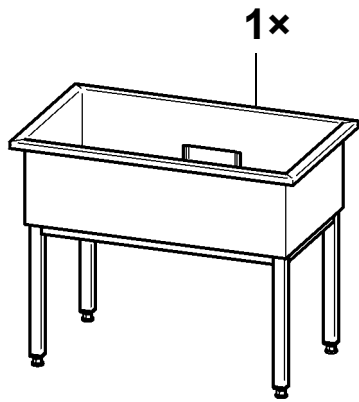

SIRX751

SIRX752

SIRX753