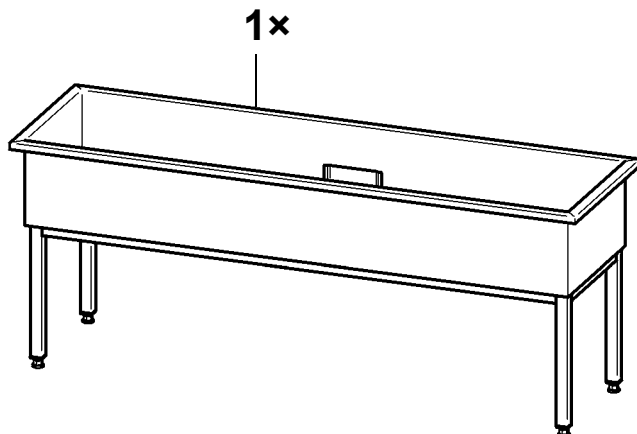

SIRX751

SIRX752

SIRX753