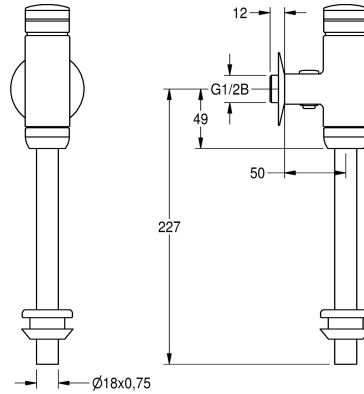

KWC AQUALINE Pisoárový tlačný splachovač

Modell-Linie: AQUALINE | AQRM464

Splachovací armatury | Samouzavírací pisoárové splachovací armatury

KWC-No.

2000065995

Pisoárový tlačný splachovač a samostatná splachovací trubka

2000100071

celokovové provedení

AQUALINE – pisoárový tlačný splachovač DN 15, k montáži na omítku, nastavitelný splachovací objem a objemový průtok, s uzavíratelným

regulátorem množství vody, přítoková trubka a spojka pro připojení pisoáru. Celokovové provedení, leštěná chromovaná mosaz.

Technické údaje

Výpočet průtoku studené vody	0.3 l/s
ATT-WS-FLUVOLUME	ano
Ovládání	s hydraulickým automatickým zavíráním
Nominální průměr	DN 15
Velikost přívodní trubky	G 1/2 B
Materiál armatury	mosaz
Maximální tlak průtoku	4 bar
Maximální průtok spláchnutí	0.7 l/s
Maximální objem vody spláchnutí	4 Litr
Minimální tlak průtoku	1 bar
Minimální průtok spláchnutí	0.3 l/s
Minimální objem vody spláchnutí	2 Litr
Bezpečnostní vypnutí	Ne
Zvuková izolace	2
Povrchová úprava armatury	chromovaný
Typ splachovací armatury	záchod
Způsob montáže	montáž na stěnu
Ovládání	manuální
Připojení vody	THREAD
Základní barva	chrom