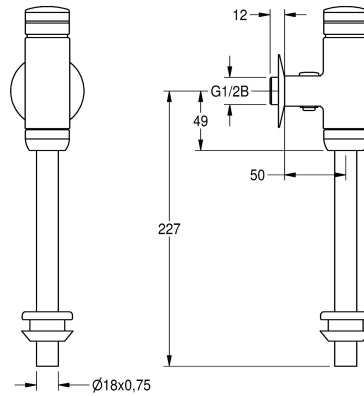

KWC AQUALINE Urinaldruckspüler

Modell-Linie: AQUALINE | AQRM464
Spülarmaturen | Selbstschluss Urinalspülarmaturen

KWC-Nr.

2000065995

AQUALINE – Urinaldruckspüler DN 15

2000100071

Ganzmetallausführung

AQUALINE-Urinaldruckspüler DN 15 für Aufputzmontage, Spülmenge und Volumenstrom einstellbar, mit absperbarer

Wassermengenregulierung, Einlaufrohr und Verbinder. Ganzmetallausführung Messing poliert verchromt.

Technische Daten

Berechnungsdurchfluss Kaltwass

0,3 l/s

Spülmenge einstellbar

ja

Funktionsprinzip

hydraulisch selbstschließend

Nennweite

DN 15

Anschlussgröße

G 1/2 B

Material Armatur

Messing

maximaler Fließdruck

4 bar