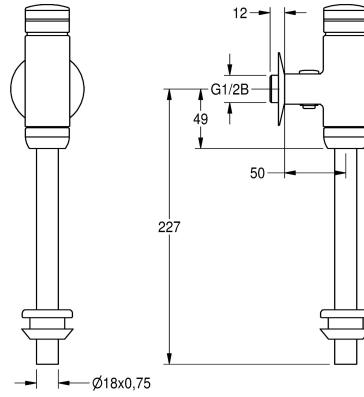

#### KWC-No.

**2000065995**

Grifería de descarga para urinario AQUALINE DN 15

**2000100071**

Versión totalmente metálica

AQUALINE fluxor con pulsador para urinario DN 15 para montaje sobre pared, caudal y volumen de descarga ajustables, con regulación de

cantidad de agua bloqueable, tubo de entrada y conector, latón cromado-plateado pulido, tapón de presión y conexión atomillada de plástico cromado-plateado.

0,3 l/s
Si
cierre hidráulico
DN 15
G 1/2 B
Latón
4 bar
0,7 l/s
4 Litro
1 bar
0,3 l/s
2 Litro
No
2
Cromado
Urinario
Montaje a pared
Accionamiento manual
THREAD
Cromo

### Piezas de recambio

Tubo de descarga

**2000101434**  
AQRM912

Pieza funcional

**2000104372**  
ETAPS0001